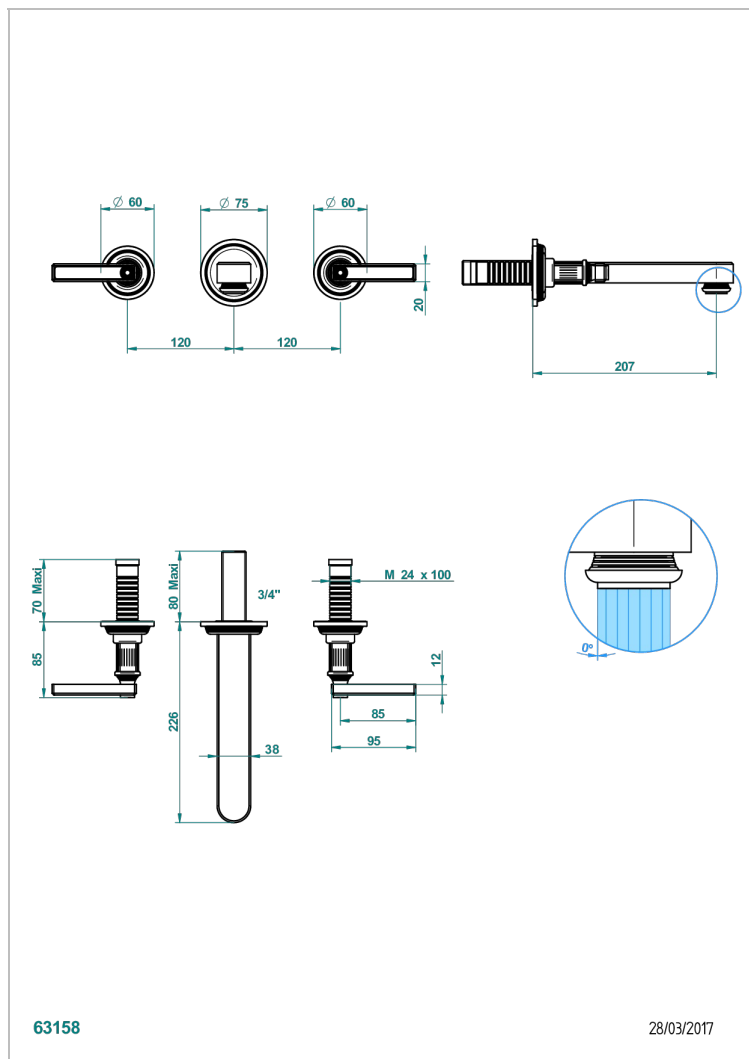

# GRAND CENTRAL WHITE ONYX WITH LEVER HANDLES

U9S-40SGB

Garnitur für Waschtischbatterie zur Wandmontage, Supert Goliath Auslauf

## EIGENSCHAFTEN

- Grand central White Onyx with lever handles
- Garnitur für Waschtischbatterie zur Wandmontage, Supert Goliath Auslauf

## ÄHNLICHE PRODUKTE

- Ref. G00-40AC Up-teil für wandarmatur
- Ref. G00-40AM Up-teil für wandarmatur