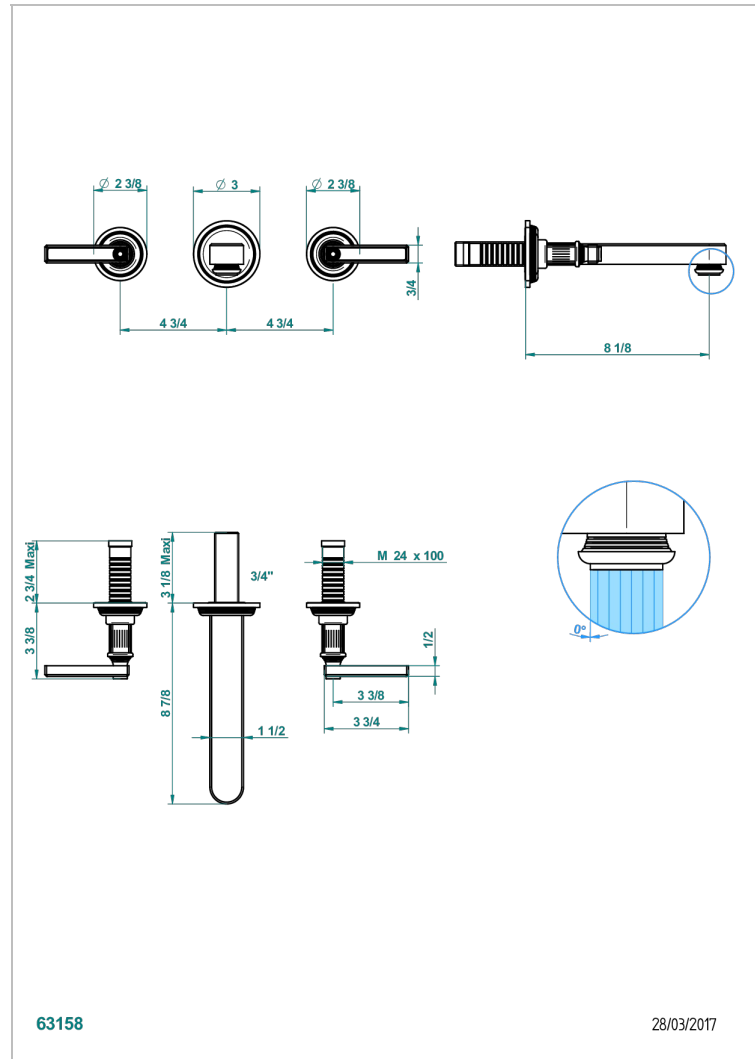

GRAND CENTRAL WHITE ONYX WITH LEVER HANDLES

U9S-40SGB

Garnitur für Waschtischbatterie zur Wandmontage, Supert Goliath Auslauf

THG[®]
PARIS

63158

28/03/2017

EIGENSCHAFTEN

- Grand central White Onyx with lever handles
- Garnitur für Waschtischbatterie zur Wandmontage, Supert Goliath Auslauf

ÄHNLICHE PRODUKTE

- Ref. G00-40AC Up-teil für wandarmatur
- Ref. G00-40AM Up-teil für wandarmatur

VERFÜGBARE OBERFLÄCHEN

Altnickel - H28
Blassgold - F30
Blassgold matt unlackiert - F31
Bronze hell - D01
Chrom - A02
Chrom matt - C02