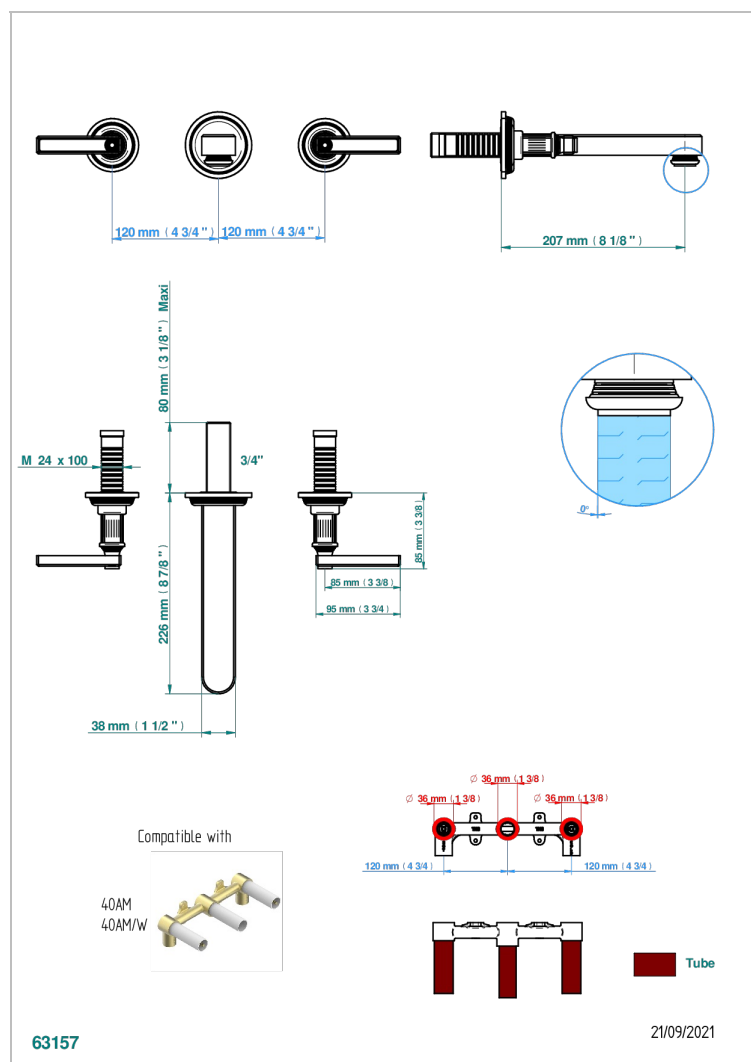

GRAND CENTRAL ONYX NOIR A MANETTES

U9N-40SGBUS

Garniture pour mélangeur de lavabo mural - bec super goliath

CARACTÉRISTIQUES

- Grand Central Onyx noir à manettes
- Garniture pour mélangeur de lavabo mural - bec super goliath

PRODUITS ASSOCIÉS

- Ref. G00-40AM/US Partie à encastrer pour mélangeur mural - version manettes- standard américain

FINITIONS DISPONIBLES

Bronze clair - D01
Chromé - A02
Chromé mat - C02
Doré brillant - F01
Doré mat - F07
Laiton fumé naturel - A13

Nickel brillant - B01
Nickel mat - C01
Noir mat céramique - D30
Or pâle - F30
Or pâle mat - F31
Pvd blush - H62

Pvd blush mat - H60
Pvd couleur bronze brown - F33
Pvd couleur bronze brown - mat - F34
Pvd couleur doré - H52
Pvd couleur doré mat - H53
Pvd couleur laiton - H49

Pvd couleur laiton mat - H50
Pvd couleur nickel - H55
Pvd couleur nickel mat - H56
Pvd graphite - H64
Pvd graphite mat - H65
Pvd umber - H66

Pvd umber mat - H67
Vieux cuivre rouge mat - H07
Vieux nickel - H28