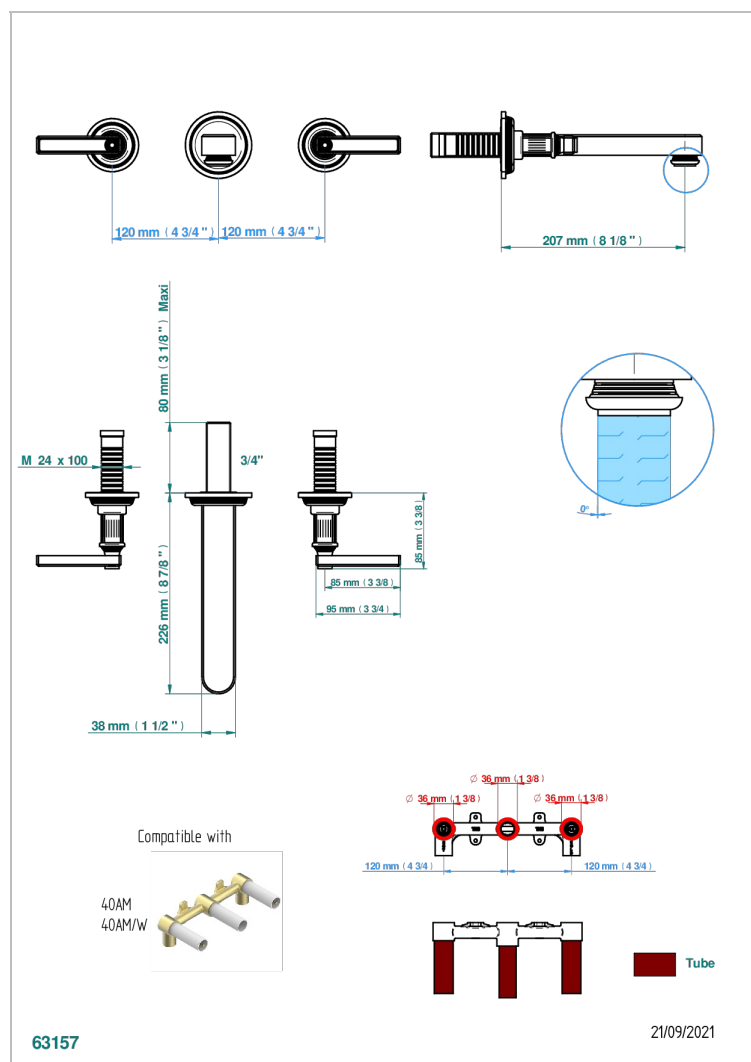

GRAND CENTRAL BLACK ONYX WITH LEVER

U9N-40SGBUS

Trim only for wall mounted 3 holes basin mixer

CARACTERÍSTICAS

- Grand central Black Onyx with lever
- Trim only for wall mounted 3 holes basin mixer

PRODUCTOS RELACIONADOS

- Ref. G00-40AM/US Partie à encastrier pour mélangeur mural - version manettes- standard américain

ACABADOS DISPONIBLES

Bronce claro - D01
Cerámica negra mate - D30
Cobre viejo mate - H07
Cromo - A02
Cromo mate - C02
Dorado - F01