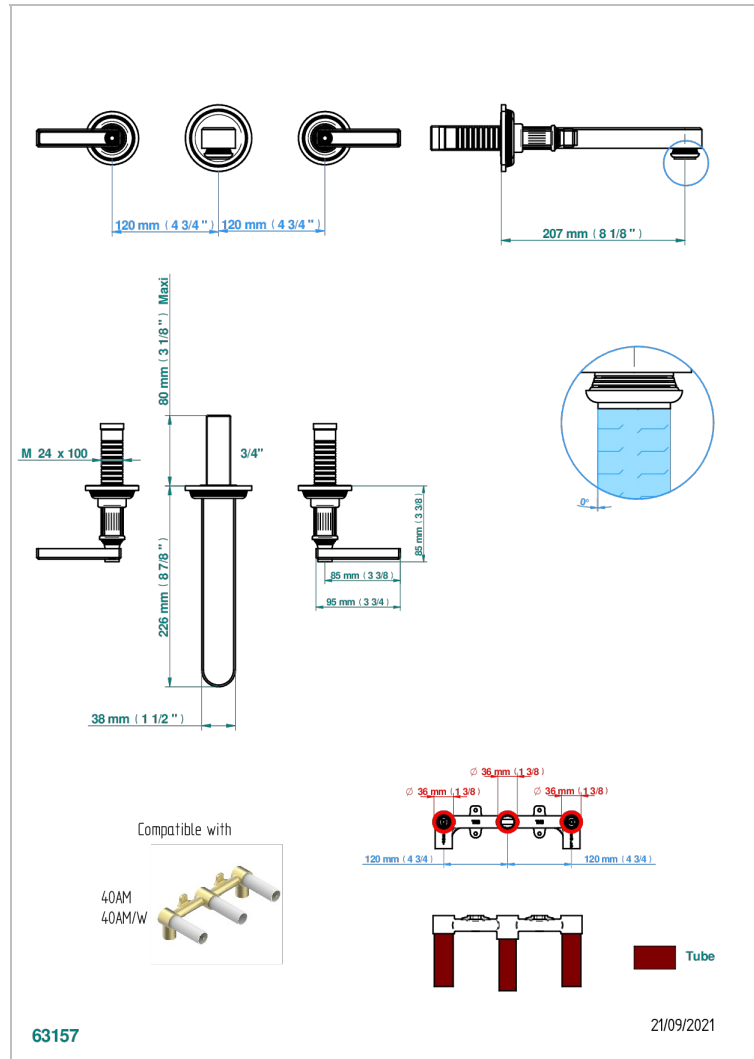

GRAND CENTRAL ONYX NOIR A MANETTES

U9N-40SGB

Garniture pour mélangeur de lavabo mural, bec super goliath

THG[®]
PARIS

CARACTÉRISTIQUES

- Grand Central Onyx noir à manettes
- Garniture pour mélangeur de lavabo mural, bec super goliath

PRODUITS ASSOCIÉS

- Ref. G00-40AC Partie à encastrer pour mélangeur mural - version croisillons
- Ref. G00-40AM Partie à encastrer pour mélangeur mural - version manettes

FINITIONS DISPONIBLES

Bronze clair - D01
Chromé - A02
Chromé mat - C02
Doré brillant - F01
Doré mat - F07
Laiton fumé naturel - A13

Nickel brillant - B01
Nickel mat - C01
Noir mat céramique - D30
Or pâle - F30
Or pâle mat - F31
Pvd blush - H62

Pvd blush mat - H60
Pvd couleur bronze brown - F33
Pvd couleur bronze brown - mat - F34
Pvd couleur doré - H52
Pvd couleur doré mat - H53
Pvd couleur laiton - H49

Pvd couleur laiton mat - H50
Pvd couleur nickel - H55
Pvd couleur nickel mat - H56
Pvd graphite - H64
Pvd graphite mat - H65
Pvd umber - H66

Pvd umber mat - H67
Vieux cuivre rouge mat - H07
Vieux nickel - H28