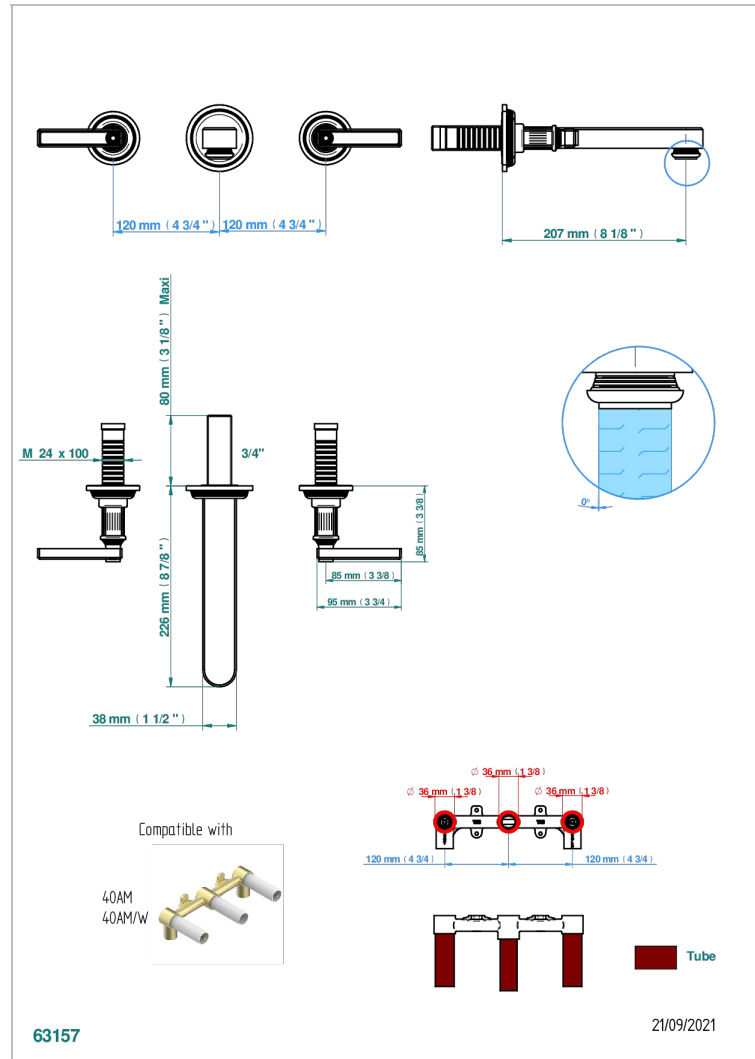

GRAND CENTRAL ONYX NOIR A MANETTES

U9N-40SGB

Garniture pour mélangeur de lavabo mural, bec super goliath

THG[®]
PARIS

CARACTÉRISTIQUES

- Grand Central Onyx noir à manettes
- Garniture pour mélangeur de lavabo mural, bec super goliath

PRODUITS ASSOCIÉS

- Ref. G00-40AC Partie à encastrer pour mélangeur mural - version croisillons
- Ref. G00-40AM Partie à encastrer pour mélangeur mural - version manettes

FINITIONS DISPONIBLES

Bronze clair - D01
Chromé - A02
Chromé mat - C02
Doré brillant - F01
Doré mat - F07
Laiton fumé naturel - A13

Nickel brillant - B01
Nickel mat - C01
Noir mat céramique - D30
Or pâle - F30
Or pâle mat - F31
Pvd blush - H62

Pvd blush mat - H60
Pvd couleur bronze brown - F33
Pvd couleur bronze brown - mat - F34
Pvd couleur doré - H52
Pvd couleur doré mat - H53
Pvd couleur laiton - H49

Pvd couleur laiton mat - H50
Pvd couleur nickel - H55
Pvd couleur nickel mat - H56
Pvd graphite - H64
Pvd graphite mat - H65
Pvd umber - H66

Pvd umber mat - H67
Vieux cuivre rouge mat - H07
Vieux nickel - H28