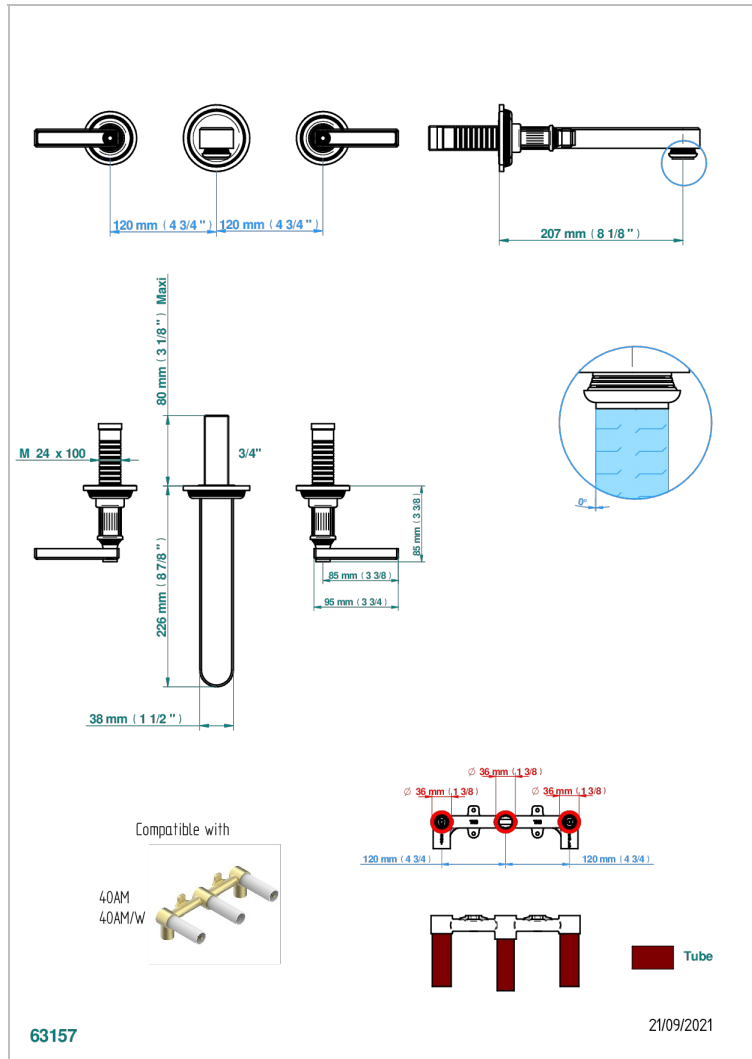

# GRAND CENTRAL BLACK ONYX WITH LEVER

U9N-40SGB

入墙式台盆龙头配件，超大号喷嘴

## 特色

- Grand central Black Onyx with lever
- 入墙式台盆龙头配件，超大号喷嘴

## 相关的SKU

- Ref. G00-40AC 无下水器入墙式龙头嵌入部分 - 四通手柄版
- Ref. G00-40AM 无下水器入墙式龙头嵌入部分 - 单把手柄版