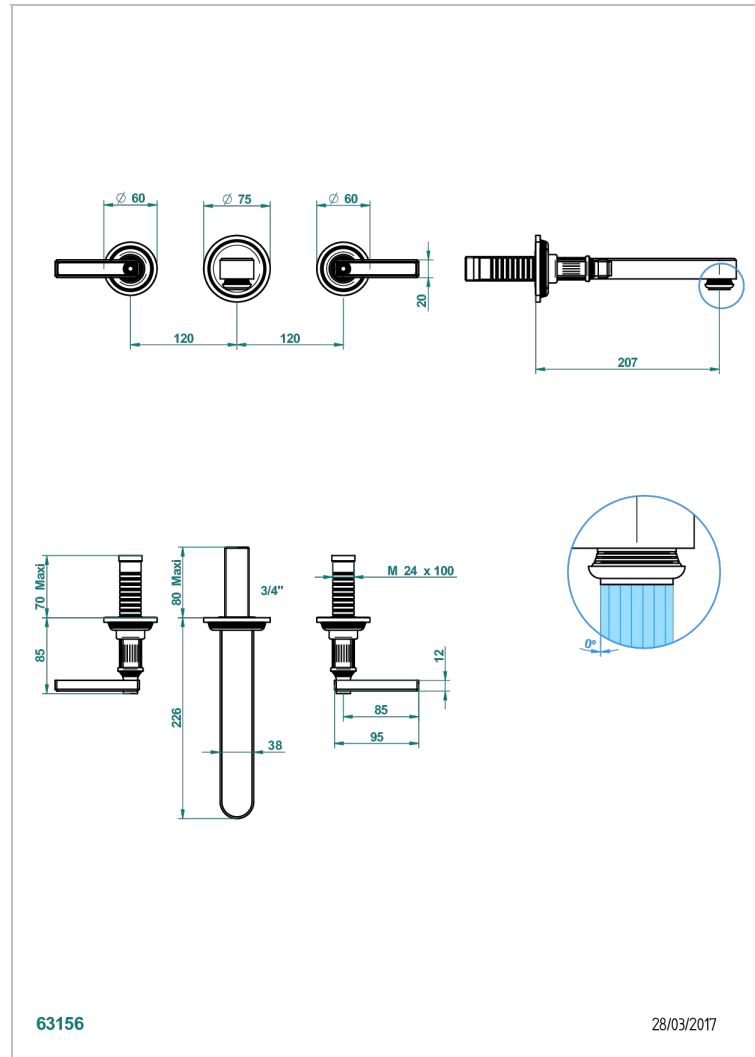

# GRAND CENTRAL METAL A MANETTES

U9L-40SGBUS

Garniture pour mélangeur de lavabo mural - bec super goliath

THG<sup>®</sup>  
PARIS

63156

28/03/2017

## CARACTÉRISTIQUES

- Grand Central Métal à manettes
- Garniture pour mélangeur de lavabo mural - bec super goliath

## PRODUITS ASSOCIÉS

- Ref. G00-40AM/US Partie à encastrer pour mélangeur mural - version manettes- standard américain