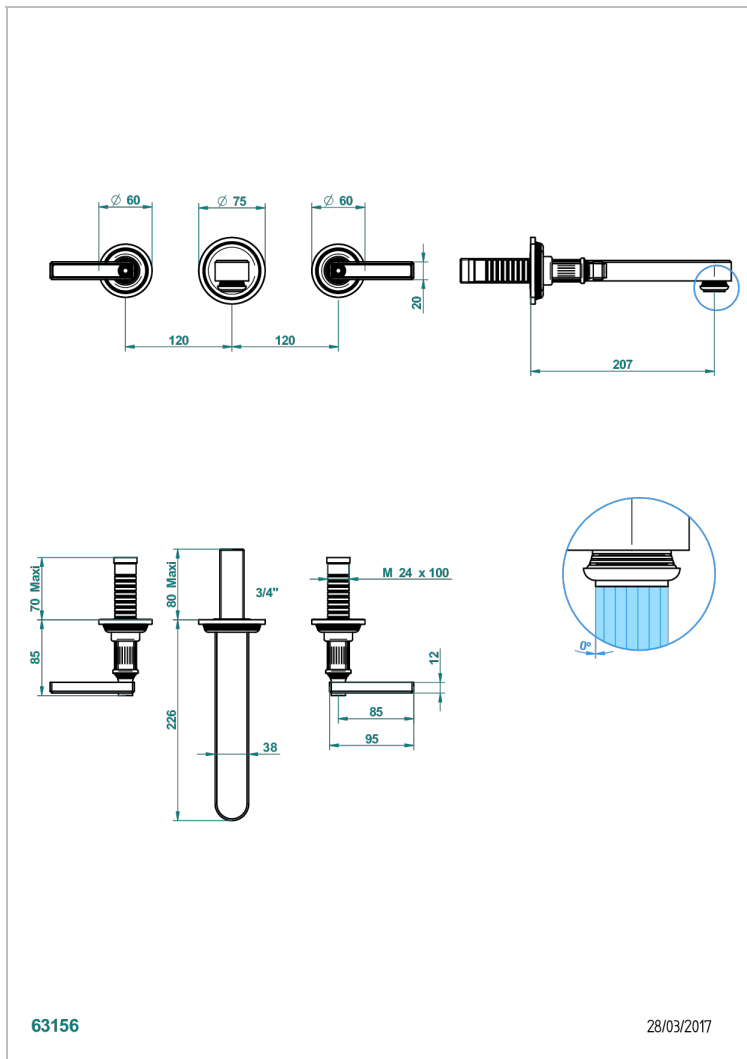

GRAND CENTRAL METAL WITH LEVER

U9L-40SGBUS

Trim only for wall mounted 3 holes basin mixer

THG[®]
PARIS

CARACTERÍSTICAS

- Grand central Metal with lever
- Trim only for wall mounted 3 holes basin mixer

PRODUCTOS RELACIONADOS

- Ref. G00-40AM/US Partie à encastrier pour mélangeur mural - version manettes- standard américain

ACABADOS DISPONIBLES

Bronce claro - D01
Cerámica negra mate - D30
Cobre viejo mate - H07
Cromo - A02
Cromo mate - C02
Dorado - F01