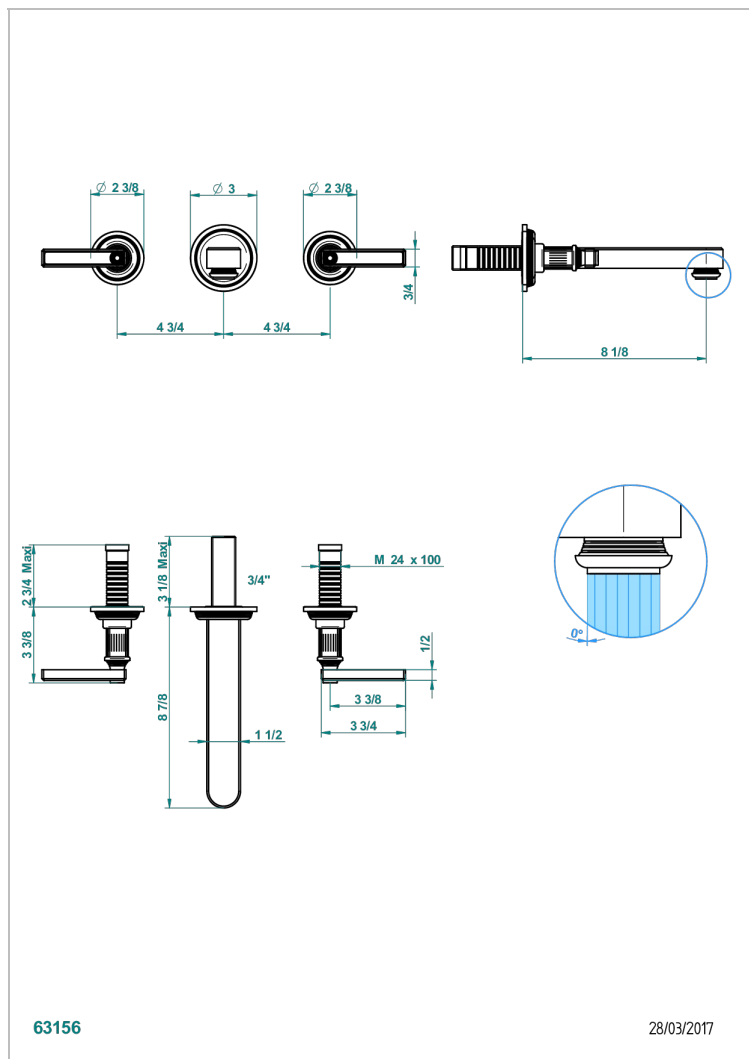

GRAND CENTRAL METAL A MANETTES

U9L-40SGBUS

Garniture pour mélangeur de lavabo mural - bec super goliath

THG[®]
PARIS

CARACTÉRISTIQUES

- Grand Central Métal à manettes
- Garniture pour mélangeur de lavabo mural - bec super goliath

PRODUITS ASSOCIÉS

- Ref. G00-40AM/US Partie à encastrer pour mélangeur mural - version manettes- standard américain

FINITIONS DISPONIBLES

Bronze clair - D01
Chromé - A02
Chromé insert doré - GA1
Chromé mat - CO2
Doré brillant - F01
Doré mat - F07