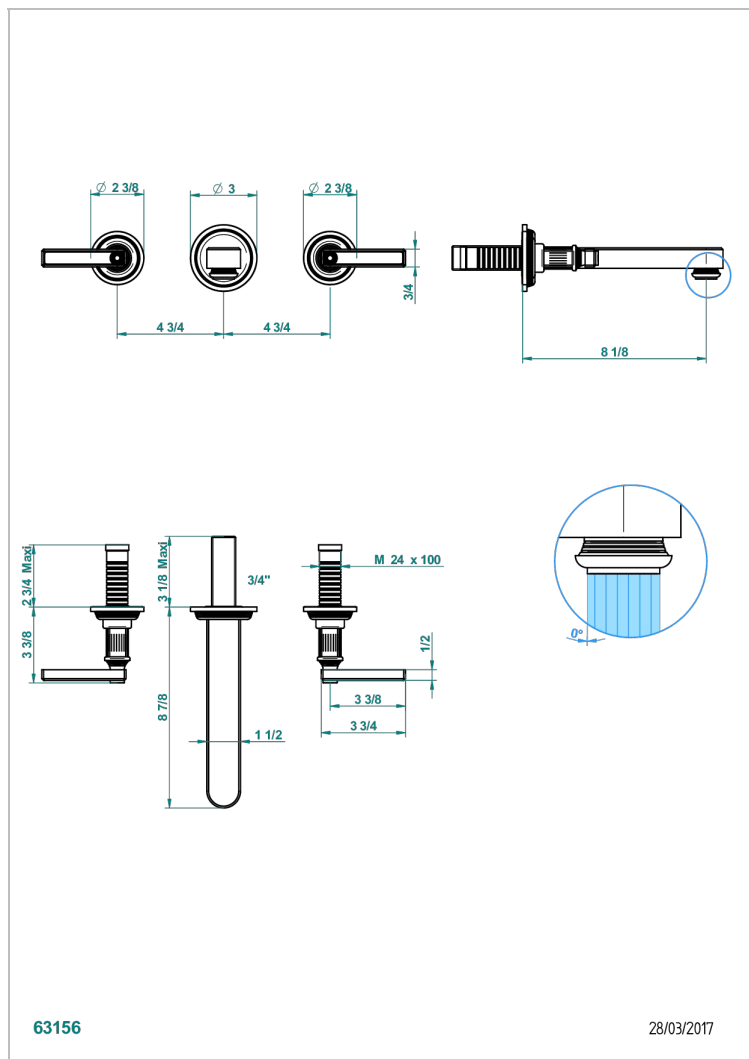

GRAND CENTRAL METAL WITH LEVER

U9L-40SGBUS

Trim only for wall mounted 3 holes basin mixer

THG[®]
PARIS

CARACTERÍSTICAS

- Grand central Metal with lever
- Trim only for wall mounted 3 holes basin mixer

PRODUCTOS RELACIONADOS

- Ref. G00-40AM/US Partie à encastrier pour mélangeur mural - version manettes- standard américain

ACABADOS DISPONIBLES

Bronce claro - D01
Cerámica negra mate - D30
Cobre viejo mate - H07
Cromo - A02
Cromo mate - C02
Dorado - F01