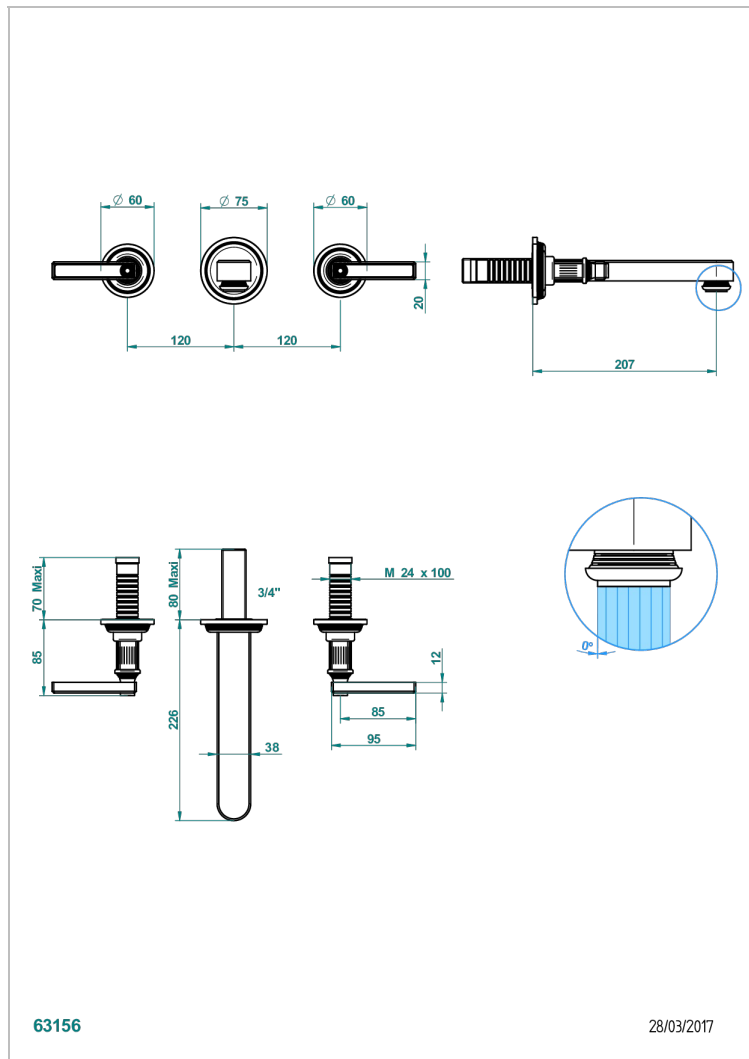

GRAND CENTRAL METAL A MANETTES

U9L-40SGB

Garniture pour mélangeur de lavabo mural, bec super goliath

THG[®]
PARIS

CARACTÉRISTIQUES

- Grand Central Métal à manettes
- Garniture pour mélangeur de lavabo mural, bec super goliath

PRODUITS ASSOCIÉS

- Ref. G00-40AC Partie à encastrer pour mélangeur mural - version croisillons
- Ref. G00-40AM Partie à encastrer pour mélangeur mural - version manettes

FINITIONS DISPONIBLES

Bronze clair - D01
Chromé - A02
Chromé insert doré - GA1
Chromé mat - C02
Doré brillant - F01
Doré mat - F07