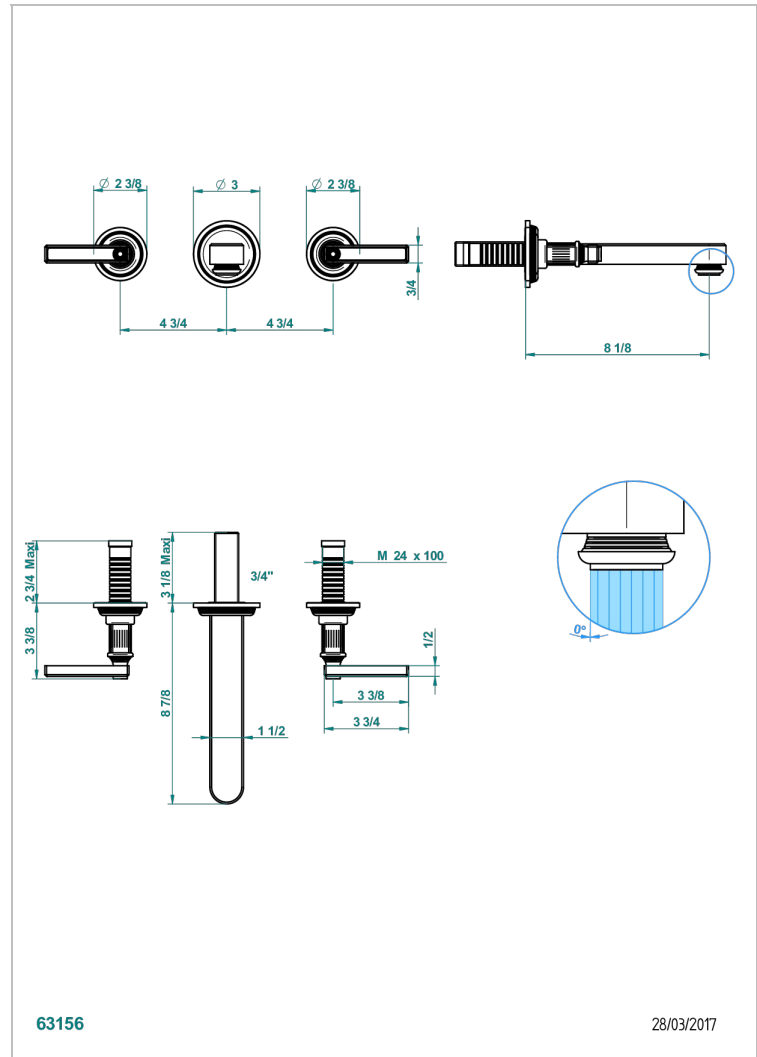

GRAND CENTRAL METAL A MANETTES

U9L-40SGB

Garniture pour mélangeur de lavabo mural, bec super goliath

THG[®]
PARIS

CARACTÉRISTIQUES

- Grand Central Métal à manettes
- Garniture pour mélangeur de lavabo mural, bec super goliath

PRODUITS ASSOCIÉS

- Ref. G00-40AC Partie à encastrer pour mélangeur mural - version croisillons
- Ref. G00-40AM Partie à encastrer pour mélangeur mural - version manettes

FINITIONS DISPONIBLES

Bronze clair - D01
Chromé - A02
Chromé insert doré - GA1
Chromé mat - C02
Doré brillant - F01
Doré mat - F07