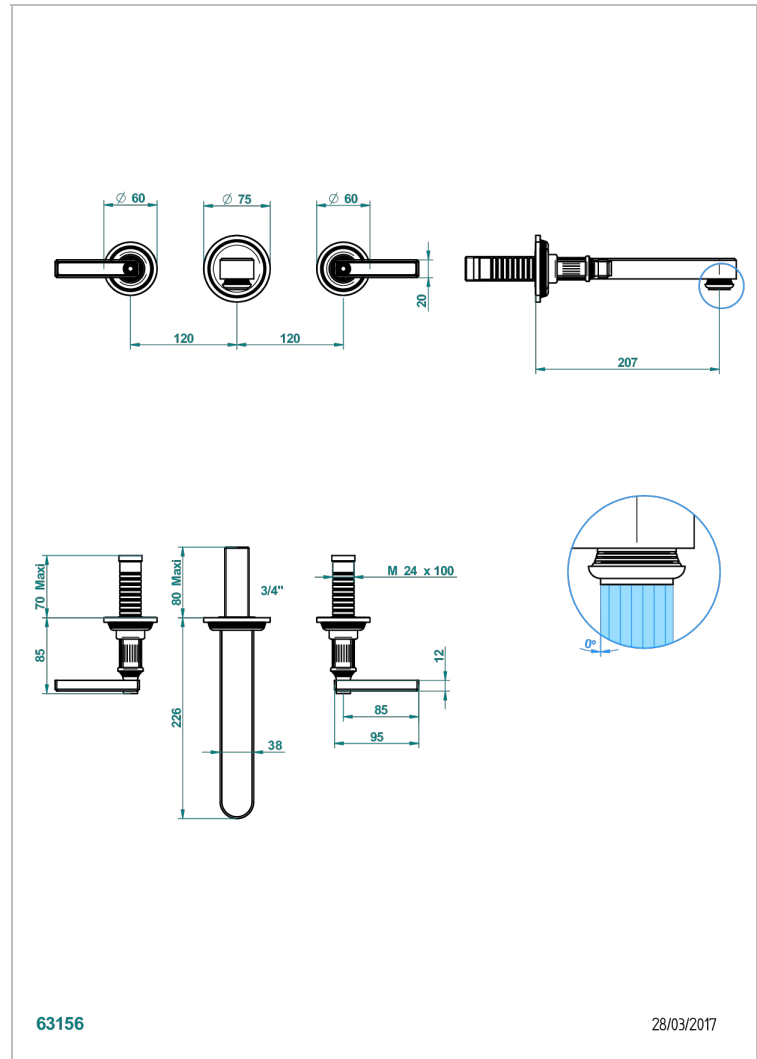

GRAND CENTRAL METAL A MANETTES

U9L-40SGB

Garniture pour mélangeur de lavabo mural, bec super goliath

THG[®]
PARIS

63156

28/03/2017

CARACTÉRISTIQUES

- Grand Central Métal à manettes
- Garniture pour mélangeur de lavabo mural, bec super goliath

PRODUITS ASSOCIÉS

- Ref. G00-40AC Partie à encastrer pour mélangeur mural - version croisillons
- Ref. G00-40AM Partie à encastrer pour mélangeur mural - version manettes

FINITIONS DISPONIBLES

Bronze clair - D01
Chromé - A02
Chromé insert doré - GA1
Chromé mat - C02
Doré brillant - F01
Doré mat - F07