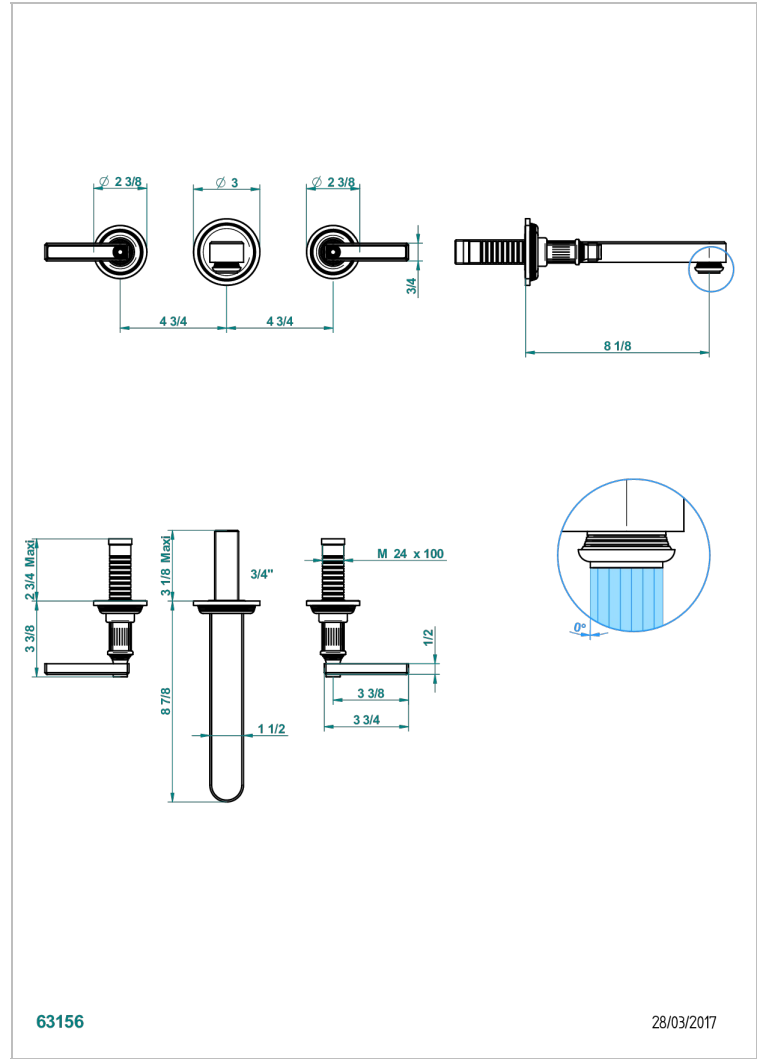

GRAND CENTRAL METAL A MANETTES

U9L-40SGB

Garniture pour mélangeur de lavabo mural, bec super goliath

THG[®]
PARIS

CARACTÉRISTIQUES

- Grand Central Métal à manettes
- Garniture pour mélangeur de lavabo mural, bec super goliath

PRODUITS ASSOCIÉS

- Ref. G00-40AC Partie à encastrer pour mélangeur mural - version croisillons
- Ref. G00-40AM Partie à encastrer pour mélangeur mural - version manettes

FINITIONS DISPONIBLES

Bronze clair - D01
Chromé - A02
Chromé insert doré - GA1
Chromé mat - C02
Doré brillant - F01
Doré mat - F07