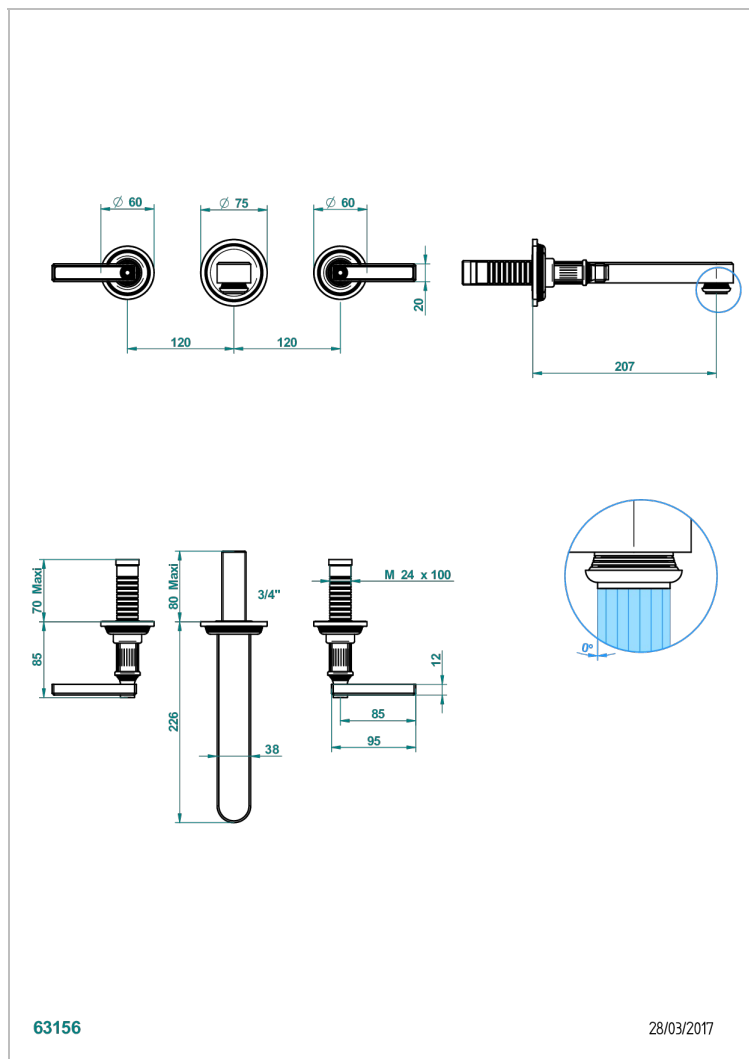

GRAND CENTRAL С МЕТАЛЛИЧЕСКИМИ РУЧКАМИ-РУКОЯТКАМИ

THG[®]
PARIS

U9L-40SGB

Внешняя часть смесителя встраиваемого в стену для раковины на три отверстия с изливом СУПЕР ГОЛИАФ- без выпуска

ХАРАКТЕРИСТИКИ

- Grand central с металлическими ручками-рукоятками
- Внешняя часть смесителя встраиваемого в стену для раковины на три отверстия с изливом СУПЕР ГОЛИАФ- без выпуска

СВЯЗАННЫЕ ТОВАРНЫЕ ПОЗИЦИИ

- Ref. G00-40AC Встраиваемая часть смесителя настенного на три отверстия (не рукоят.)
- Ref. G00-40AM Встраиваемая часть смесителя настенного на 3 отверстия на пластине (рукоят.)