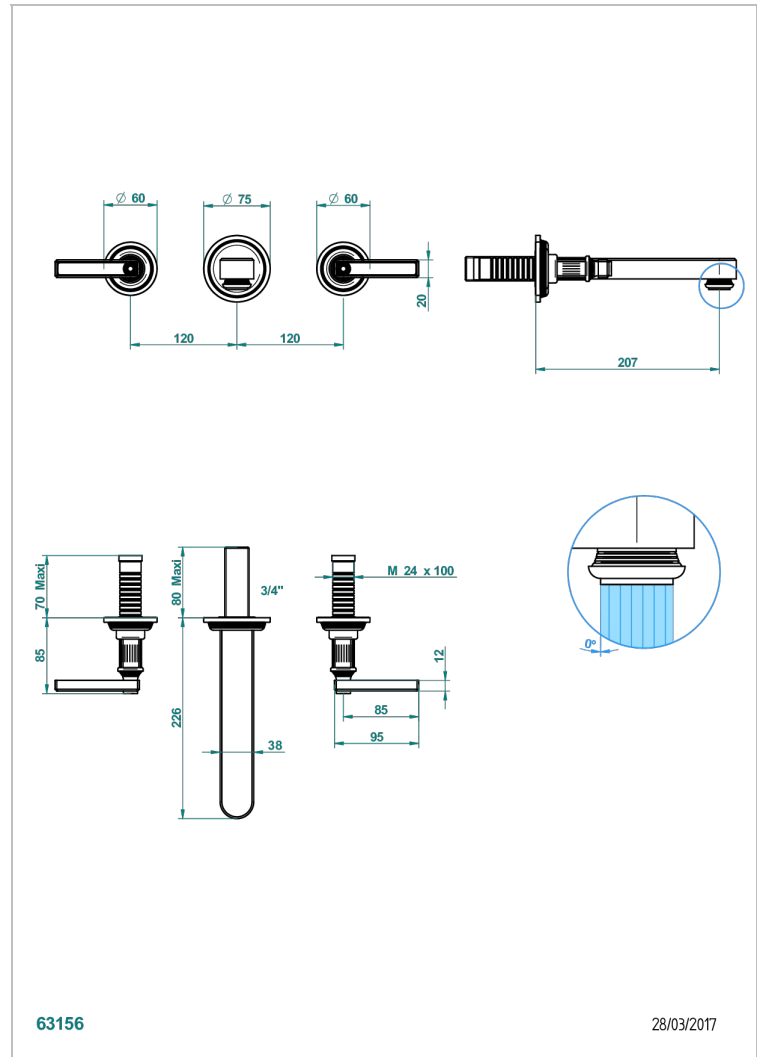

GRAND CENTRAL METAL WITH LEVER

U9L-40SGB

Garnitur für Waschtischbatterie zur Wandmontage, Supert Goliath Auslauf

THG[®]
PARIS

63156

28/03/2017

EIGENSCHAFTEN

- Grand central Metal with lever
- Garnitur für Waschtischbatterie zur Wandmontage, Supert Goliath Auslauf

ÄHNLICHE PRODUKTE

- Ref. G00-40AC Up-teil für wandarmatur
- Ref. G00-40AM Up-teil für wandarmatur

VERFÜGBARE OBERFLÄCHEN

Altnickel - H28
Blassgold - F30
Blassgold matt unlackiert - F31
Bronze hell - D01
Chrom - A02
Chrom matt - C02