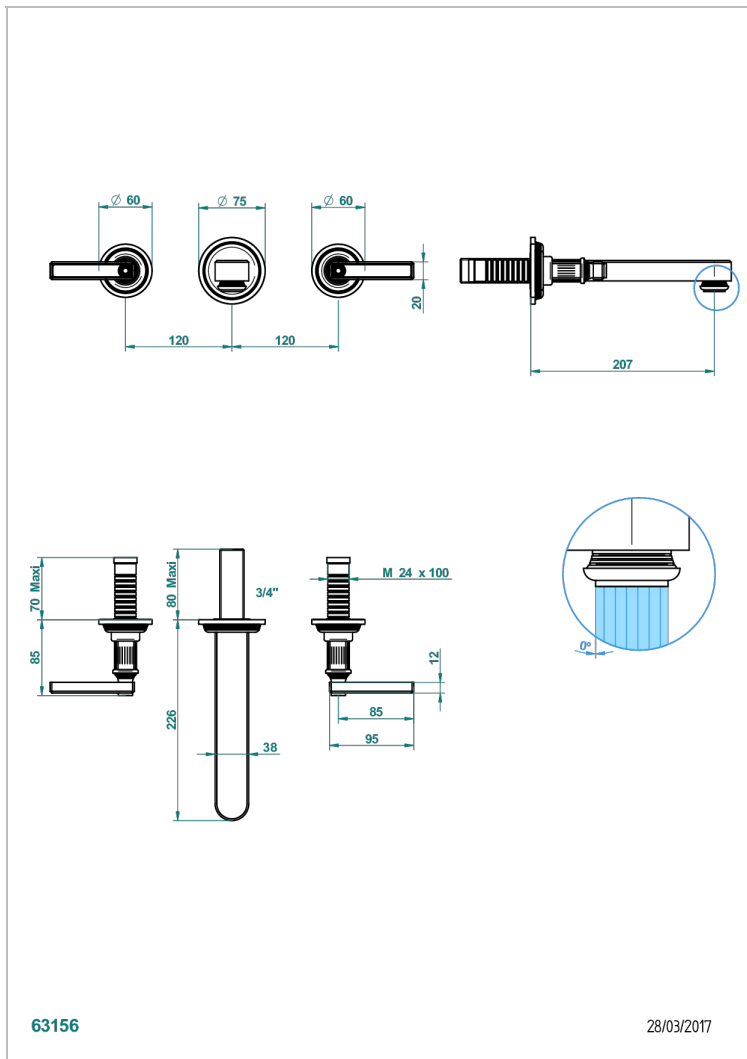

GRAND CENTRAL METAL WITH LEVER

U9L-40SGB

入墙式台盆龙头配件，超大号喷嘴

THG[®]
PARIS

特色

- Grand central Metal with lever
- 入墙式台盆龙头配件，超大号喷嘴

相关的SKU

- Ref. G00-40AC 无下水器入墙式龙头嵌入部分 - 四通手柄版
- Ref. G00-40AM 无下水器入墙式龙头嵌入部分 - 单把手柄版