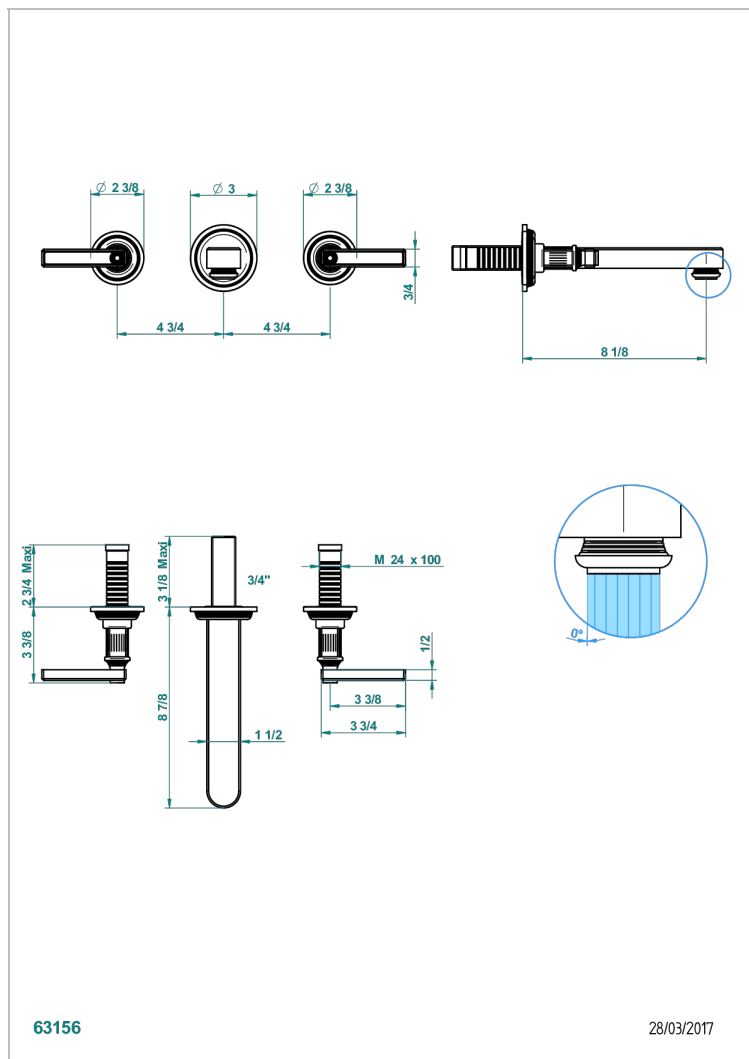

# GRAND CENTRAL С МЕТАЛЛИЧЕСКИМИ РУЧКАМИ-РУКОЯТКАМИ

THG  
PARIS

U9L-40SGB

Внешняя часть смесителя встраиваемого в стену для раковины на три отверстия с изливом СУПЕР ГОЛИАФ- без выпуска

## ХАРАКТЕРИСТИКИ

- Grand central с металлическими ручками-рукоятками
- Внешняя часть смесителя встраиваемого в стену для раковины на три отверстия с изливом СУПЕР ГОЛИАФ- без выпуска

## СВЯЗАННЫЕ ТОВАРНЫЕ ПОЗИЦИИ

- Ref. G00-40AC Встраиваемая часть смесителя настенного на три отверстия (не рукоят.)
- Ref. G00-40AM Встраиваемая часть смесителя настенного на 3 отверстия на пластине (рукоят.)