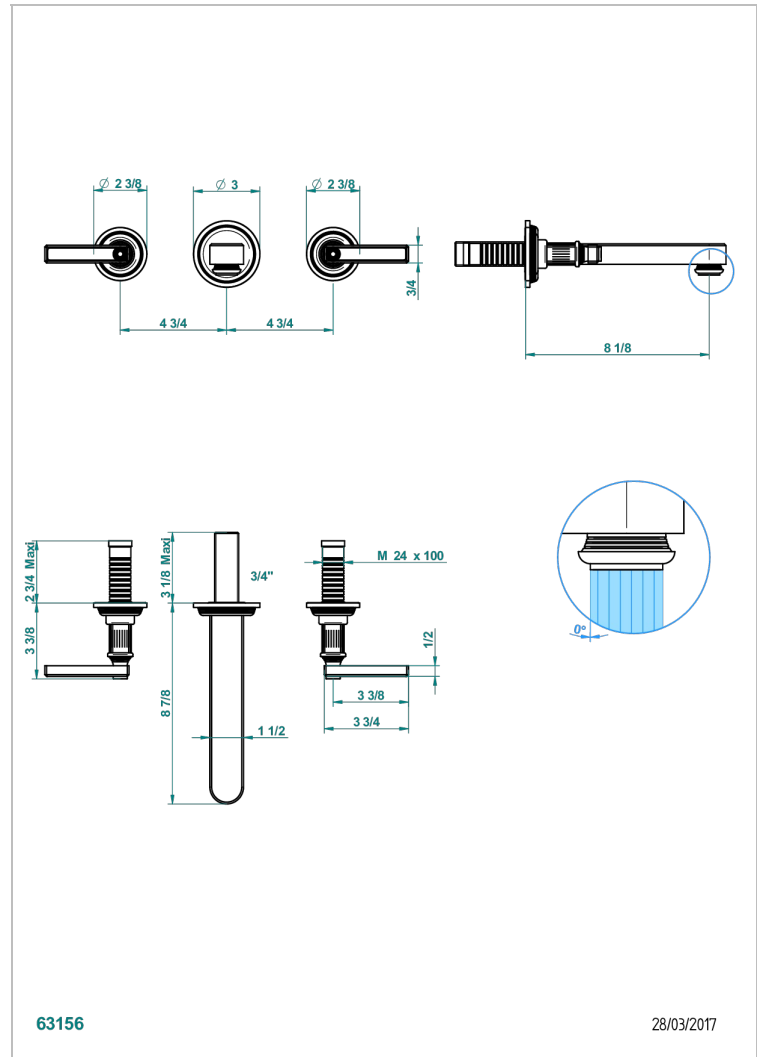

GRAND CENTRAL METAL WITH LEVER

U9L-40SGB

Garnitur für Waschtischbatterie zur Wandmontage, Supert Goliath Auslauf

THG[®]
PARIS

63156

28/03/2017

EIGENSCHAFTEN

- Grand central Metal with lever
- Garnitur für Waschtischbatterie zur Wandmontage, Supert Goliath Auslauf

ÄHNLICHE PRODUKTE

- Ref. G00-40AC Up-teil für wandarmatur
- Ref. G00-40AM Up-teil für wandarmatur

VERFÜGBARE OBERFLÄCHEN

Altnickel - H28
Blassgold - F30
Blassgold matt unlackiert - F31
Bronze hell - D01
Chrom - A02
Chrom matt - C02