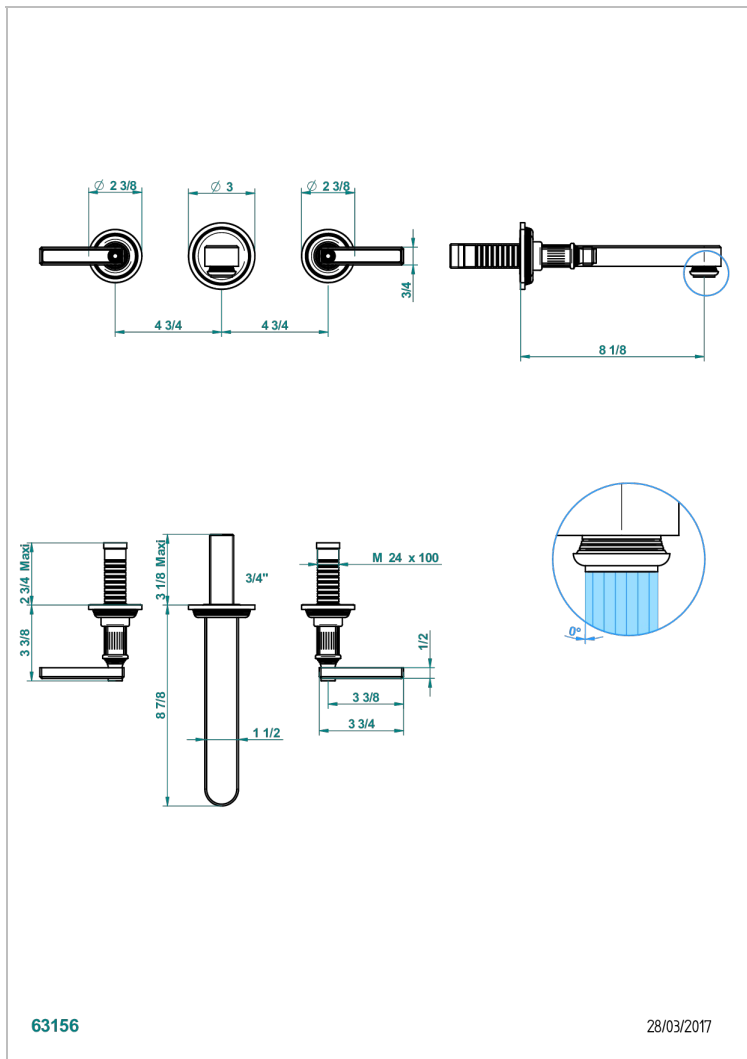

GRAND CENTRAL METAL WITH LEVER

U9L-40SGB

入墙式台盆龙头配件，超大号喷嘴

THG[®]
PARIS

63156

28/03/2017

特色

- Grand central Metal with lever
- 入墙式台盆龙头配件，超大号喷嘴

相关的SKU

- Ref. G00-40AC 无下水器入墙式龙头嵌入部分 - 四通手柄版
- Ref. G00-40AM 无下水器入墙式龙头嵌入部分 - 单把手柄版

可选饰面

Black ceram - D30
Blush PVD - H62
Graphite PVD - H64
Matt Umber PVD - H67
Matt blush PVD - H60
Matt graphite PVD - H65