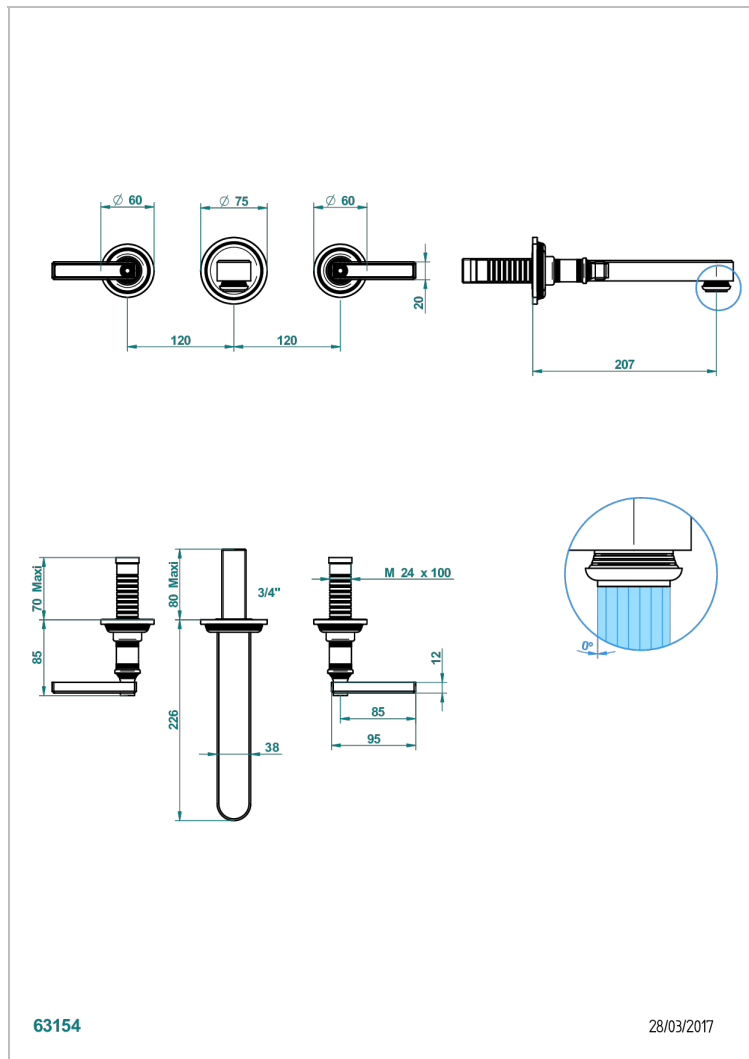

# WEST COAST ONYX BLANC A MANETTES

U9H-40SGBUS

Garniture pour mélangeur de lavabo mural - bec super goliath

THG<sup>®</sup>  
PARIS

63154

28/03/2017

## CARACTÉRISTIQUES

- West Coast Onyx blanc à manettes
- Garniture pour mélangeur de lavabo mural - bec super goliath

## PRODUITS ASSOCIÉS

- Ref. G00-40AM/US Partie à encastrer pour mélangeur mural - version manettes- standard américain