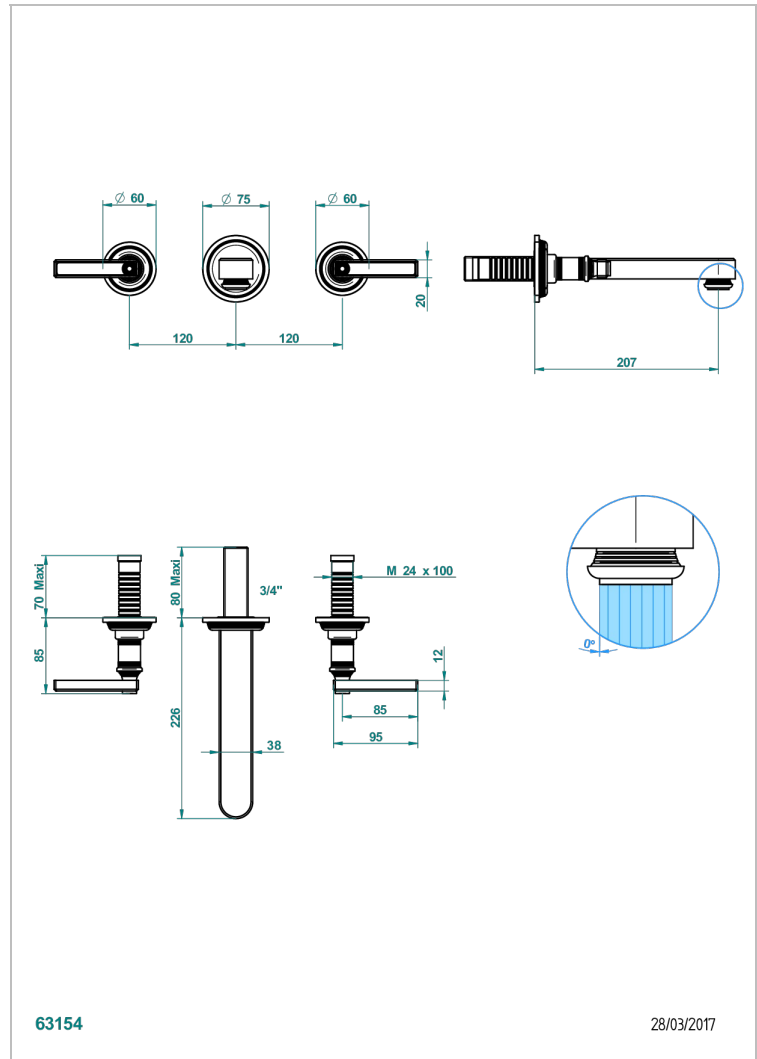

WEST COAST WHITE ONYX WITH LEVER HANDLES

U9H-40SGBUS

Trim only for wall mounted 3 holes basin mixer

THG[®]
PARIS

63154

28/03/2017

CARACTERÍSTICAS

- West Coast White Onyx with lever handles
- Trim only for wall mounted 3 holes basin mixer

PRODUCTOS RELACIONADOS

- Ref. G00-40AM/US Partie à encastrer pour mélangeur mural - version manettes- standard américain

ACABADOS DISPONIBLES

Bronce claro - D01
Cerámica negra mate - D30
Cobre viejo mate - H07
Cromo - A02
Cromo mate - C02
Dorado - F01