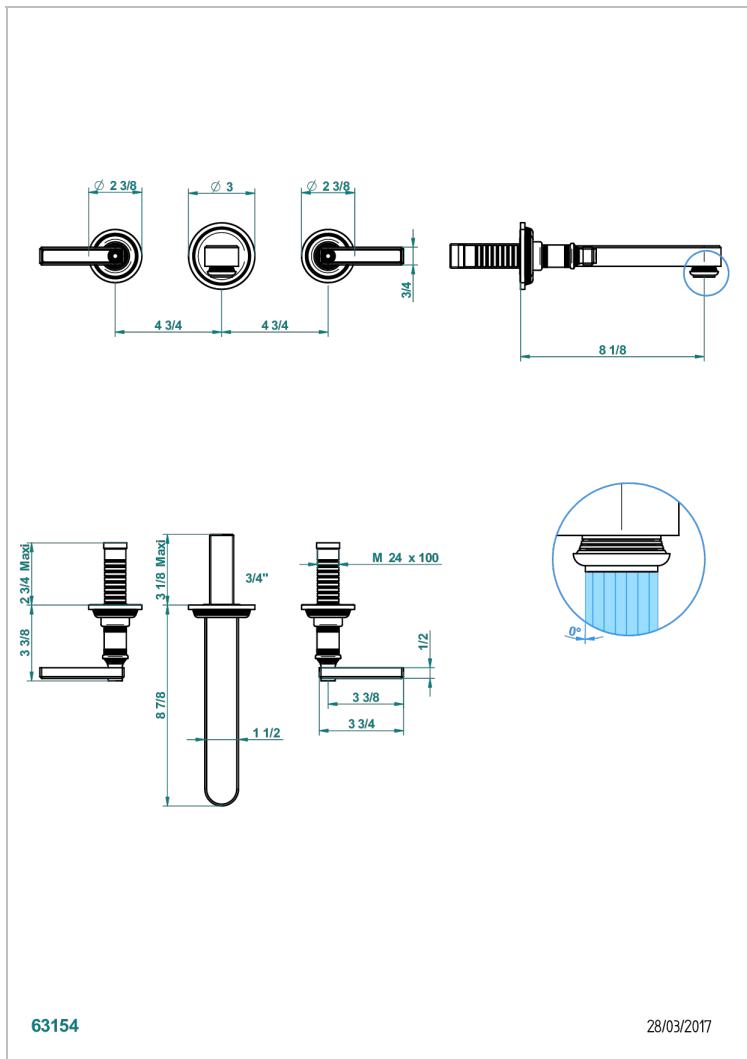

WEST COAST ONYX BLANC A MANETTES

U9H-40SGBUS

Garniture pour mélangeur de lavabo mural - bec super goliath

THG[®]
PARIS

63154

28/03/2017

CARACTÉRISTIQUES

- West Coast Onyx blanc à manettes
- Garniture pour mélangeur de lavabo mural - bec super goliath

PRODUITS ASSOCIÉS

- Ref. G00-40AM/US Partie à encastrer pour mélangeur mural - version manettes- standard américain

FINITIONS DISPONIBLES

Bronze clair - D01
Chromé - A02
Chromé mat - C02
Doré brillant - F01
Doré mat - F07
Laiton fumé naturel - A13

Nickel brillant - B01
Nickel mat - C01
Noir mat céramique - D30
Or pâle - F30
Or pâle mat - F31
Pvd blush - H62

Pvd blush mat - H60
Pvd couleur bronze brown - F33
Pvd couleur bronze brown - mat - F34
Pvd couleur doré - H52
Pvd couleur doré mat - H53
Pvd couleur laiton - H49