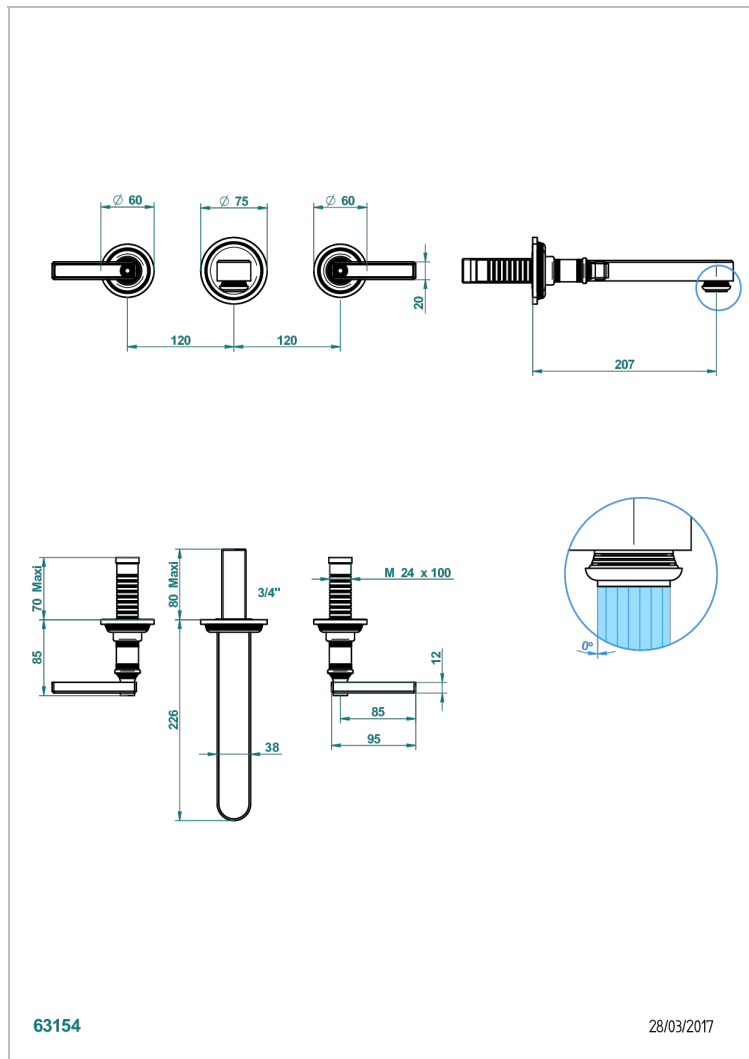

WEST COAST ONYX BLANC A MANETTES

U9H-40SGB

Garniture pour mélangeur de lavabo mural, bec super goliath

THG[®]
PARIS

CARACTÉRISTIQUES

- West Coast Onyx blanc à manettes
- Garniture pour mélangeur de lavabo mural, bec super goliath

PRODUITS ASSOCIÉS

- Ref. G00-40AC Partie à encastrer pour mélangeur mural - version croisillons
- Ref. G00-40AM Partie à encastrer pour mélangeur mural - version manettes

FINITIONS DISPONIBLES

Bronze clair - D01
Chromé - A02
Chromé mat - C02
Doré brillant - F01
Doré mat - F07
Laiton fumé naturel - A13

Nickel brillant - B01
Nickel mat - C01
Noir mat céramique - D30
Or pâle - F30
Or pâle mat - F31
Pvd blush - H62

Pvd blush mat - H60
Pvd couleur bronze brown - F33
Pvd couleur bronze brown - mat - F34
Pvd couleur doré - H52
Pvd couleur doré mat - H53
Pvd couleur laiton - H49

Pvd couleur laiton mat - H50
Pvd couleur nickel - H55
Pvd couleur nickel mat - H56
Pvd graphite - H64
Pvd graphite mat - H65
Pvd umber - H66

Pvd umber mat - H67
Vieux cuivre rouge mat - H07
Vieux nickel - H28