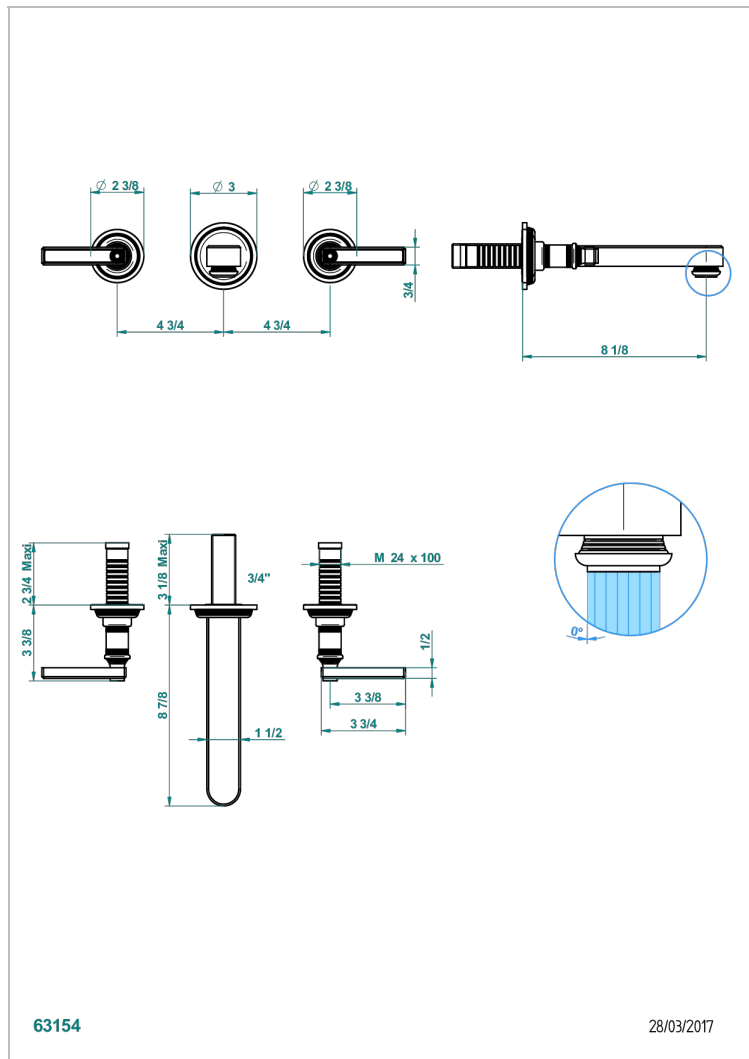

WEST COAST ONYX BLANC A MANETTES

U9H-40SGB

Garniture pour mélangeur de lavabo mural, bec super goliath

THG[®]
PARIS

63154

28/03/2017

CARACTÉRISTIQUES

- West Coast Onyx blanc à manettes
- Garniture pour mélangeur de lavabo mural, bec super goliath

PRODUITS ASSOCIÉS

- Ref. G00-40AC Partie à encastrer pour mélangeur mural - version croisillons
- Ref. G00-40AM Partie à encastrer pour mélangeur mural - version manettes

FINITIONS DISPONIBLES

Bronze clair - D01
Chromé - A02
Chromé mat - C02
Doré brillant - F01
Doré mat - F07
Laiton fumé naturel - A13