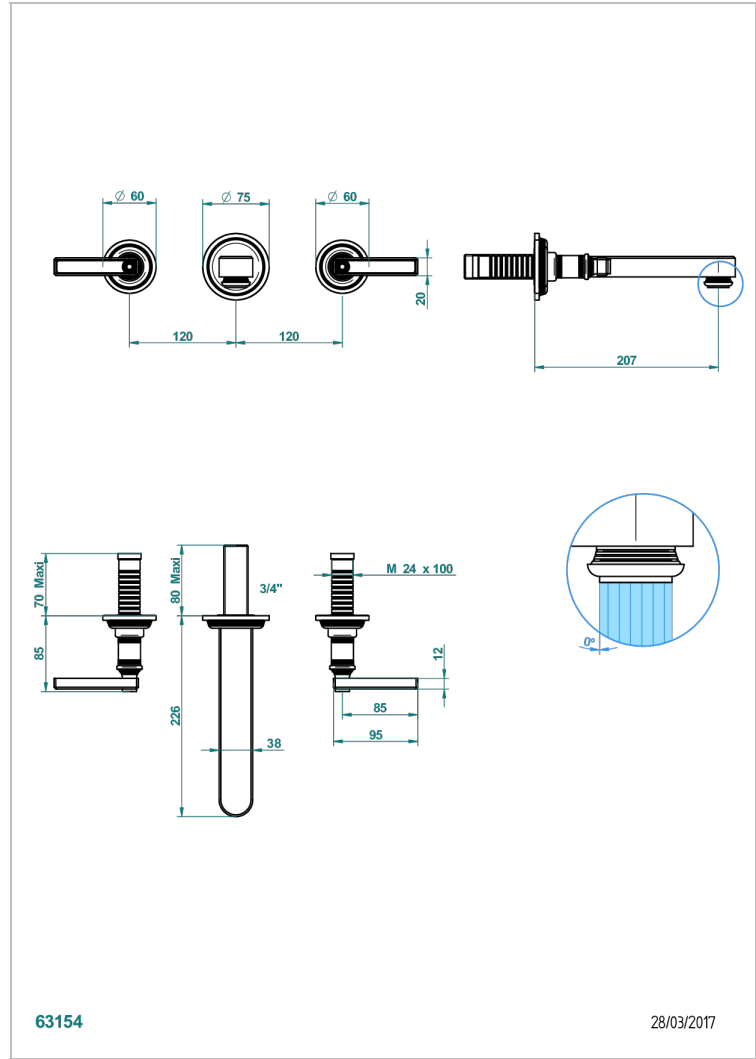

WEST COAST ONYX BLANC A MANETTES

U9H-40SGB

Garniture pour mélangeur de lavabo mural, bec super goliath

THG[®]
PARIS

CARACTÉRISTIQUES

- West Coast Onyx blanc à manettes
- Garniture pour mélangeur de lavabo mural, bec super goliath

PRODUITS ASSOCIÉS

- Ref. G00-40AC Partie à encastrer pour mélangeur mural - version croisillons
- Ref. G00-40AM Partie à encastrer pour mélangeur mural - version manettes

FINITIONS DISPONIBLES

Bronze clair - D01
Chromé - A02
Chromé mat - C02
Doré brillant - F01
Doré mat - F07
Laiton fumé naturel - A13

Nickel brillant - B01
Nickel mat - C01
Noir mat céramique - D30
Or pâle - F30
Or pâle mat - F31
Pvd blush - H62

Pvd blush mat - H60
Pvd couleur bronze brown - F33
Pvd couleur bronze brown - mat - F34
Pvd couleur doré - H52
Pvd couleur doré mat - H53
Pvd couleur laiton - H49

Pvd couleur laiton mat - H50
Pvd couleur nickel - H55
Pvd couleur nickel mat - H56
Pvd graphite - H64
Pvd graphite mat - H65
Pvd umber - H66

Pvd umber mat - H67
Vieux cuivre rouge mat - H07
Vieux nickel - H28