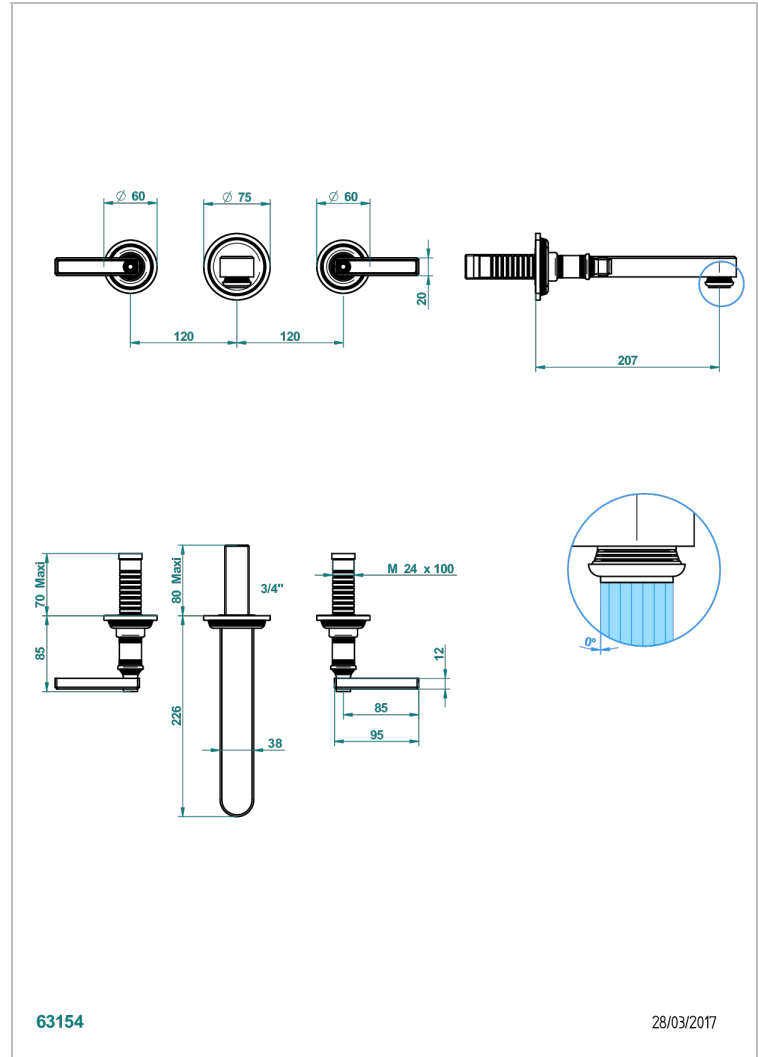

WEST COAST WHITE ONYX WITH LEVER HANDLES

U9H-40SGB

Garnitur für Waschtischbatterie zur Wandmontage, Supert Goliath Auslauf

THG[®]
PARIS

63154

28/03/2017

EIGENSCHAFTEN

- West Coast White Onyx with lever handles
- Garnitur für Waschtischbatterie zur Wandmontage, Supert Goliath Auslauf

ÄHNLICHE PRODUKTE

- Ref. G00-40AC Up-teil für wandarmatur
- Ref. G00-40AM Up-teil für wandarmatur

VERFÜGBARE OBERFLÄCHEN

Altnickel - H28
Blassgold - F30
Blassgold matt unlackiert - F31
Bronze hell - D01
Chrom - A02
Chrom matt - C02