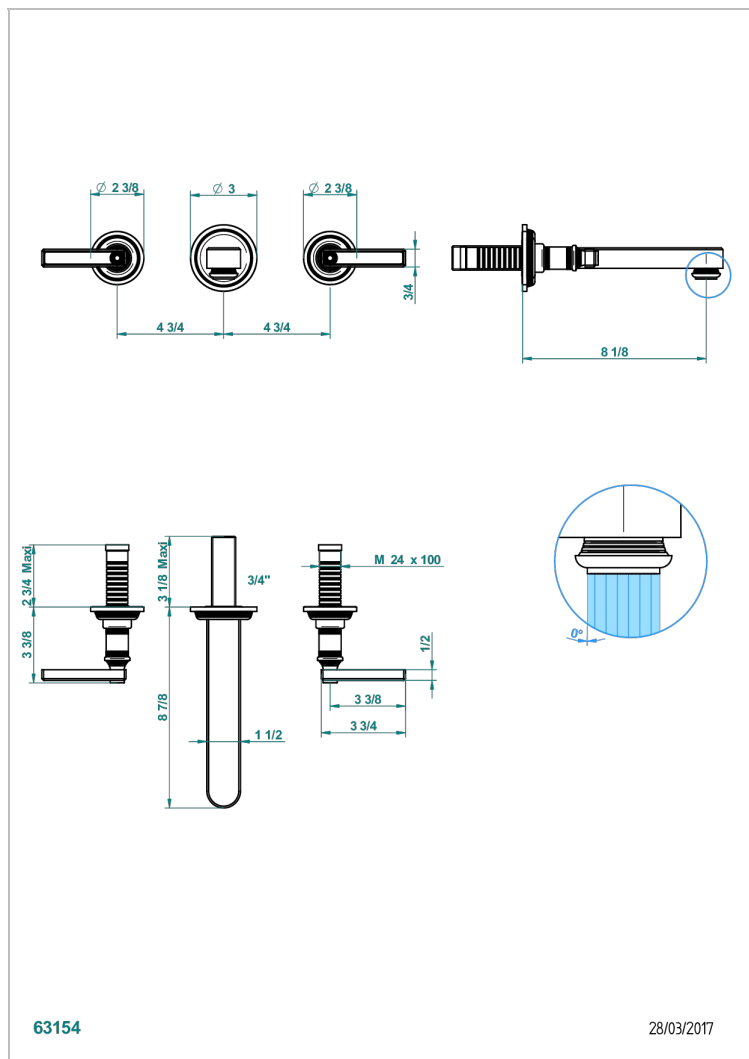

WEST COAST WHITE ONYX WITH LEVER HANDLES

U9H-40SGB

Garnitur für Waschtischbatterie zur Wandmontage, Supert Goliath Auslauf

THG[®]
PARIS

EIGENSCHAFTEN

- West Coast White Onyx with lever handles
- Garnitur für Waschtischbatterie zur Wandmontage, Supert Goliath Auslauf

ÄHNLICHE PRODUKTE

- Ref. G00-40AC Up-teil für wandarmatur
- Ref. G00-40AM Up-teil für wandarmatur

VERFÜGBARE OBERFLÄCHEN

Altnickel - H28
Blassgold - F30
Blassgold matt unlackiert - F31
Bronze hell - D01
Chrom - A02
Chrom matt - C02