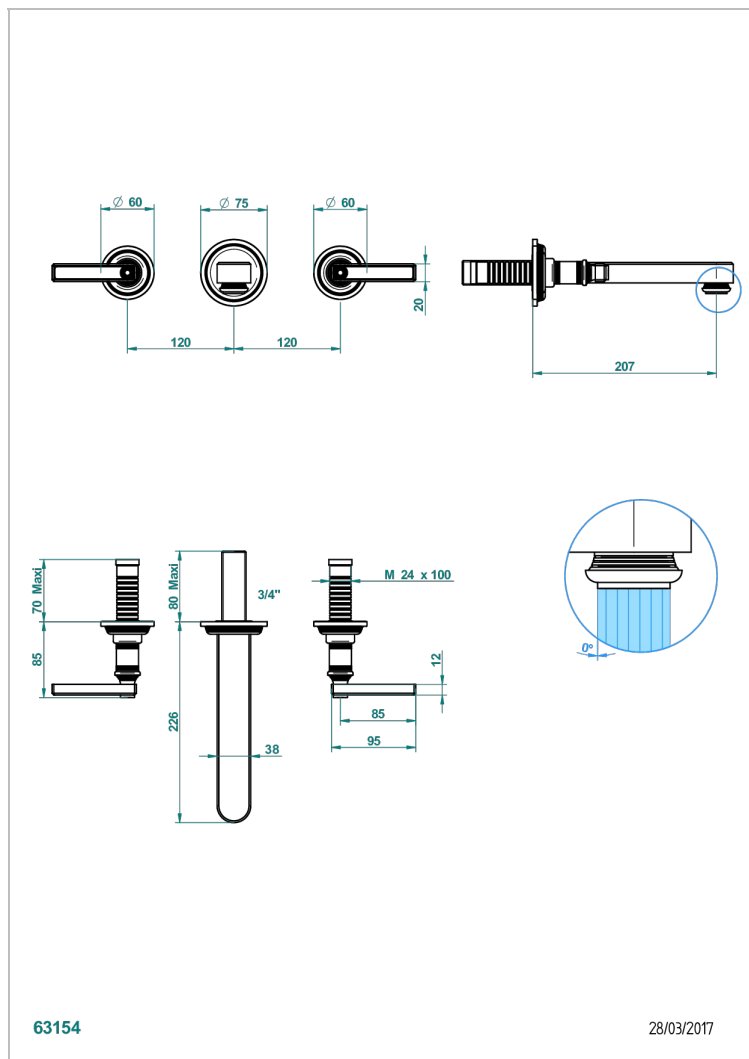

WEST COAST С РУЧКАМИ-РУКОЯТКАМИ С БЕЛЫМ ОНИКСОМ

THG
PARIS

U9H-40SGB

Внешняя часть смесителя встраиваемого в стену для раковины на три отверстия с изливом СУПЕР ГОЛИАФ- без выпуска

ХАРАКТЕРИСТИКИ

- West coast с ручками-рукоятками с белым ониксом
- Внешняя часть смесителя встраиваемого в стену для раковины на три отверстия с изливом СУПЕР ГОЛИАФ- без выпуска

СВЯЗАННЫЕ ТОВАРНЫЕ ПОЗИЦИИ

- Ref. G00-40AC Встраиваемая часть смесителя настенного на три отверстия (не рукоят.)
- Ref. G00-40AM Встраиваемая часть смесителя настенного на 3 отверстия на пластине (рукоят.)