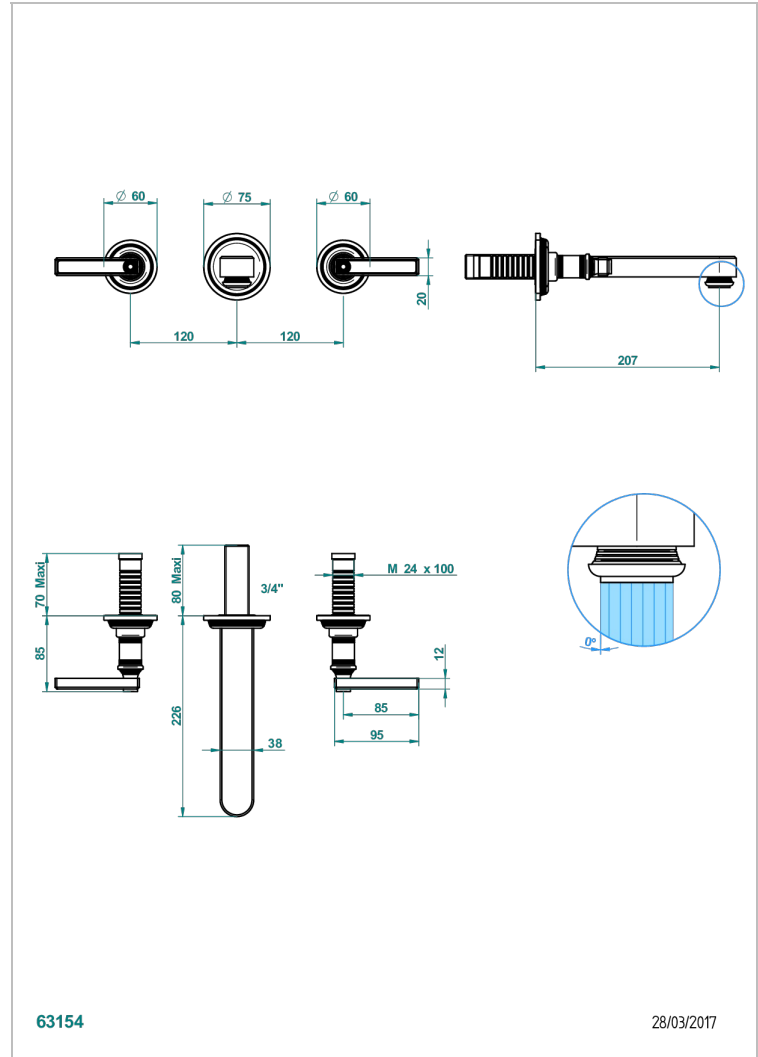

WEST COAST ONYX BLANC A MANETTES

U9H-40SGB

Garniture pour mélangeur de lavabo mural, bec super goliath

THG[®]
PARIS

CARACTÉRISTIQUES

- West Coast Onyx blanc à manettes
- Garniture pour mélangeur de lavabo mural, bec super goliath

PRODUITS ASSOCIÉS

- Ref. G00-40AC Partie à encastrer pour mélangeur mural - version croisillons
- Ref. G00-40AM Partie à encastrer pour mélangeur mural - version manettes

FINITIONS DISPONIBLES

Bronze clair - D01
Chromé - A02
Chromé mat - C02
Doré brillant - F01
Doré mat - F07
Laiton fumé naturel - A13

Nickel brillant - B01
Nickel mat - C01
Noir mat céramique - D30
Or pâle - F30
Or pâle mat - F31
Pvd blush - H62

Pvd blush mat - H60
Pvd couleur bronze brown - F33
Pvd couleur bronze brown - mat - F34
Pvd couleur doré - H52
Pvd couleur doré mat - H53
Pvd couleur laiton - H49