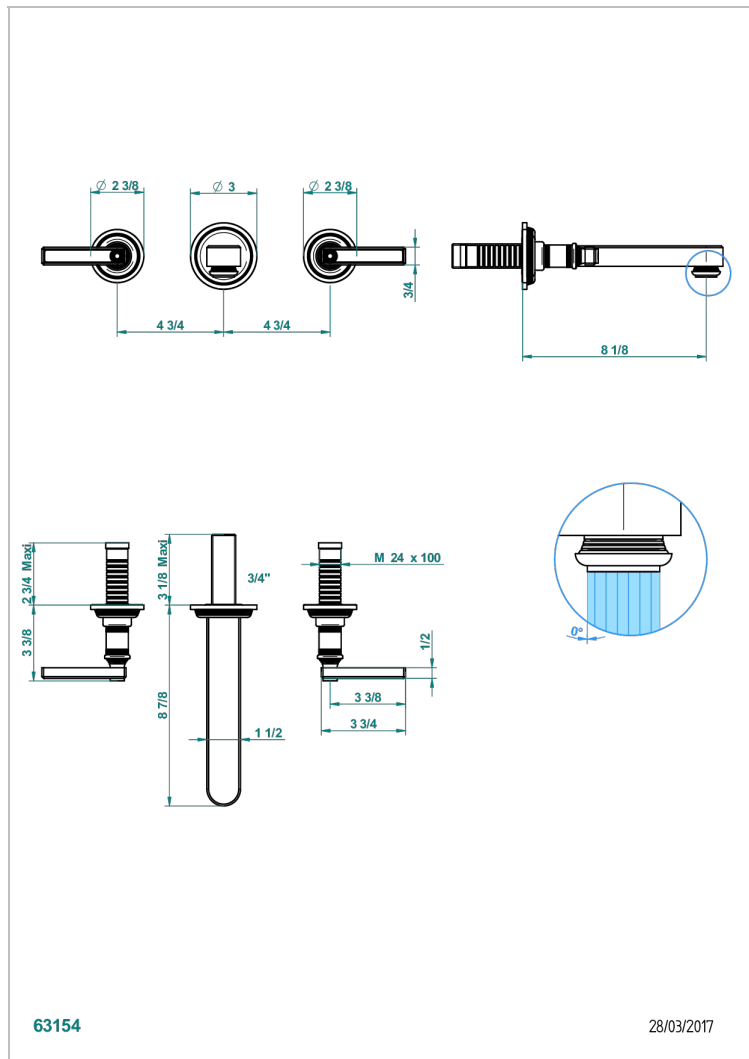

# WEST COAST ONYX BLANC A MANETTES

U9H-40SGB

Garniture pour mélangeur de lavabo mural, bec super goliath

THG<sup>®</sup>  
PARIS

63154

28/03/2017

## CARACTÉRISTIQUES

- West Coast Onyx blanc à manettes
- Garniture pour mélangeur de lavabo mural, bec super goliath

## PRODUITS ASSOCIÉS

- Ref. G00-40AC Partie à encastrer pour mélangeur mural - version croisillons
- Ref. G00-40AM Partie à encastrer pour mélangeur mural - version manettes