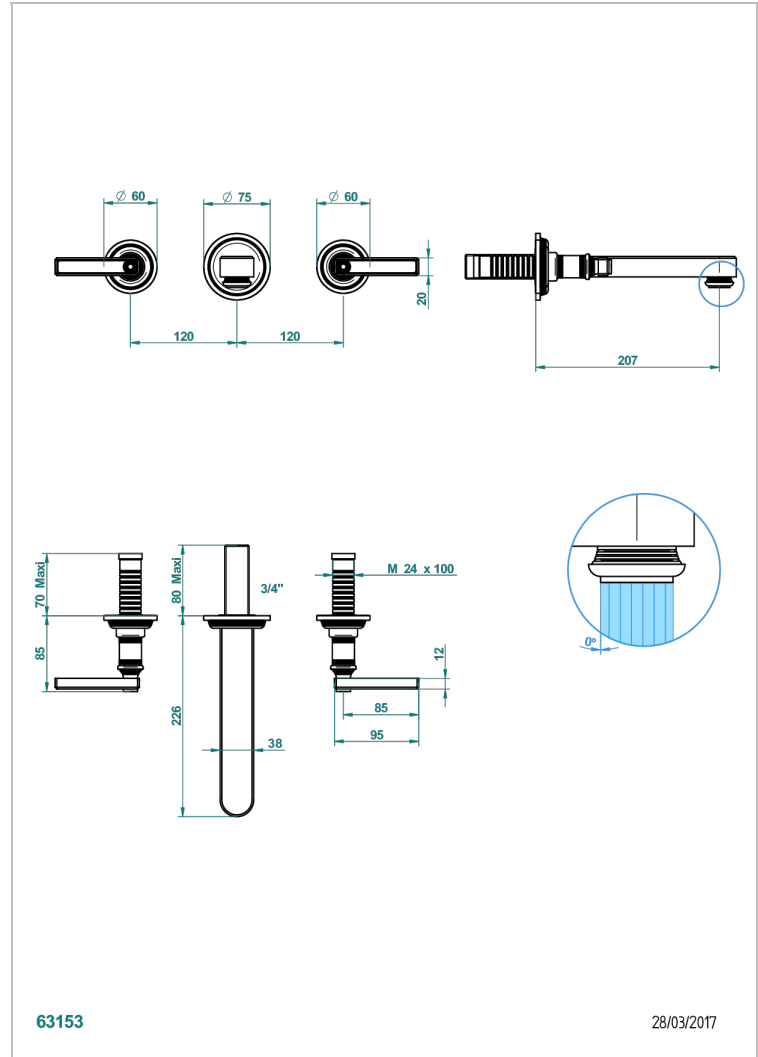

WEST COAST ONYX NOIR A MANETTES

U9F-40SGBUS

Garniture pour mélangeur de lavabo mural - bec super goliath

THG[®]
PARIS

63153

28/03/2017

CARACTÉRISTIQUES

- West Coast Onyx noir à manettes
- Garniture pour mélangeur de lavabo mural - bec super goliath

PRODUITS ASSOCIÉS

- Ref. G00-40AM/US Partie à encastrer pour mélangeur mural - version manettes- standard américain

FINITIONS DISPONIBLES

Bronze clair - D01
Chromé - A02
Chromé mat - C02
Doré brillant - F01
Doré mat - F07
Laiton fumé naturel - A13

Nickel brillant - B01
Nickel mat - C01
Noir mat céramique - D30
Or pâle - F30
Or pâle mat - F31
Pvd blush - H62

Pvd blush mat - H60
Pvd couleur bronze brown - F33
Pvd couleur bronze brown - mat - F34
Pvd couleur doré - H52
Pvd couleur doré mat - H53
Pvd couleur laiton - H49