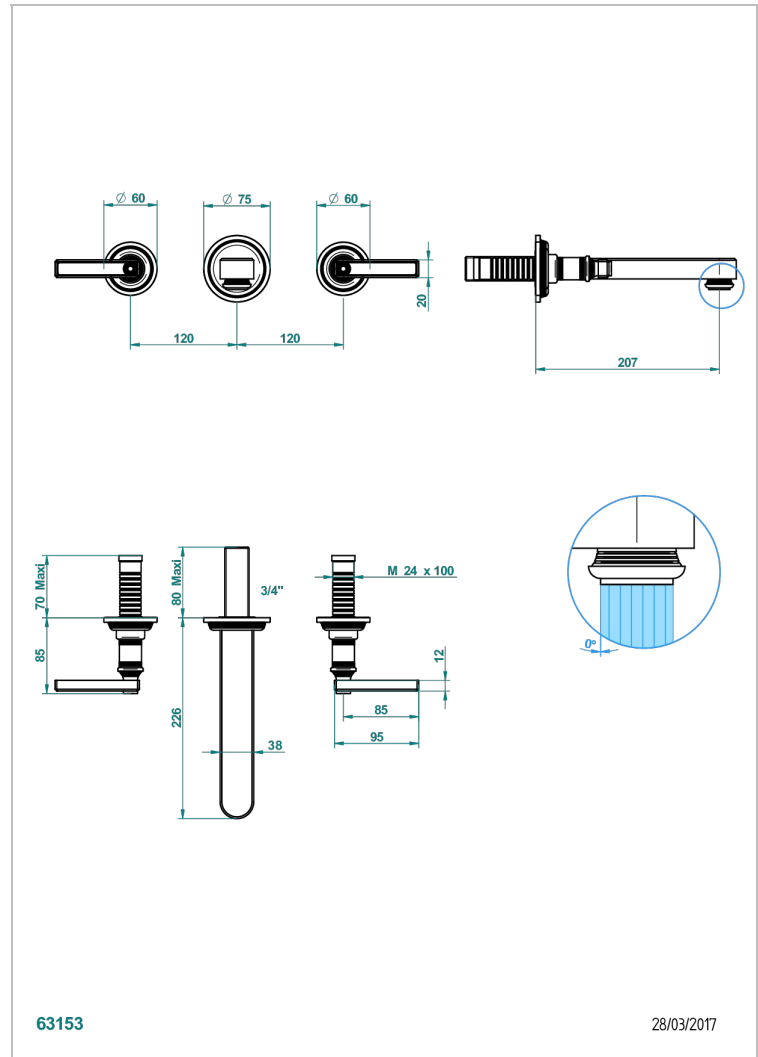

WEST COAST BLACK ONYX WITH LEVER

U9F-40SGBUS

Trim only for wall mounted 3 holes basin mixer

THG[®]
PARIS

CARACTERÍSTICAS

- West Coast Black Onyx with lever
- Trim only for wall mounted 3 holes basin mixer

PRODUCTOS RELACIONADOS

- Ref. G00-40AM/US Partie à encastrear pour mélangeur mural - version manettes- standard américain

ACABADOS DISPONIBLES

Bronce claro - D01
Cerámica negra mate - D30
Cobre viejo mate - H07
Cromo - A02
Cromo mate - C02
Dorado - F01