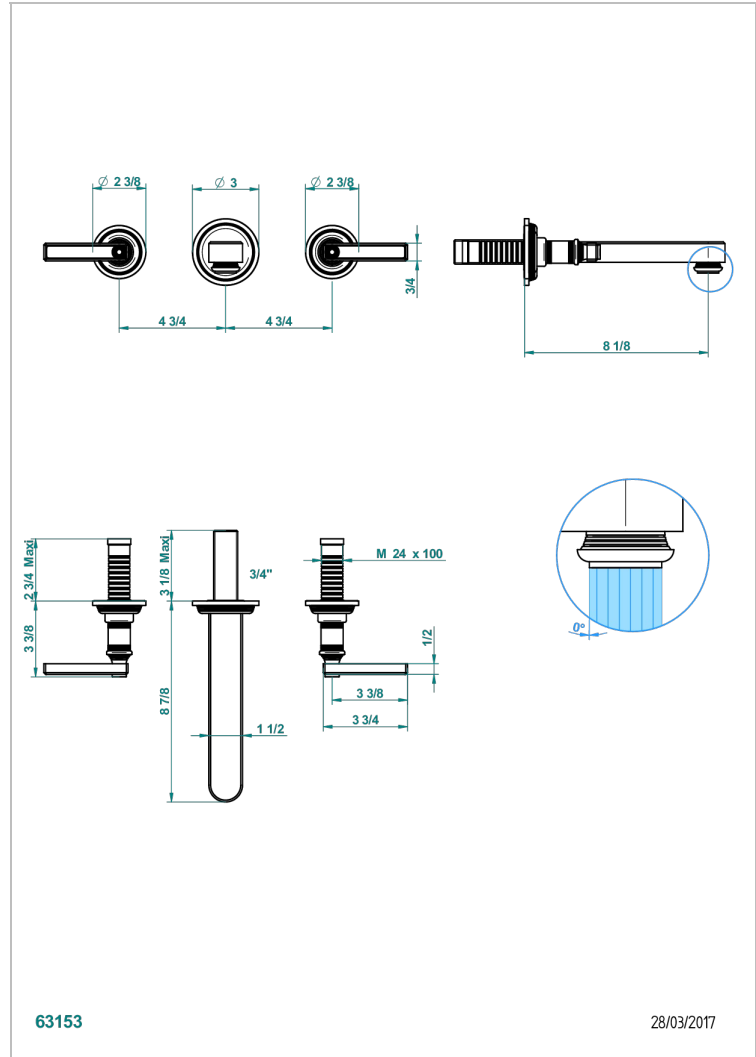

WEST COAST ONYX NOIR A MANETTES

U9F-40SGBUS

Garniture pour mélangeur de lavabo mural - bec super goliath

THG[®]
PARIS

63153

28/03/2017

CARACTÉRISTIQUES

- West Coast Onyx noir à manettes
- Garniture pour mélangeur de lavabo mural - bec super goliath

PRODUITS ASSOCIÉS

- Ref. G00-40AM/US Partie à encastrer pour mélangeur mural - version manettes- standard américain

FINITIONS DISPONIBLES

Bronze clair - D01
Chromé - A02
Chromé mat - C02
Doré brillant - F01
Doré mat - F07
Laiton fumé naturel - A13

Nickel brillant - B01
Nickel mat - C01
Noir mat céramique - D30
Or pâle - F30
Or pâle mat - F31
Pvd blush - H62

Pvd blush mat - H60
Pvd couleur bronze brown - F33
Pvd couleur bronze brown - mat - F34
Pvd couleur doré - H52
Pvd couleur doré mat - H53
Pvd couleur laiton - H49