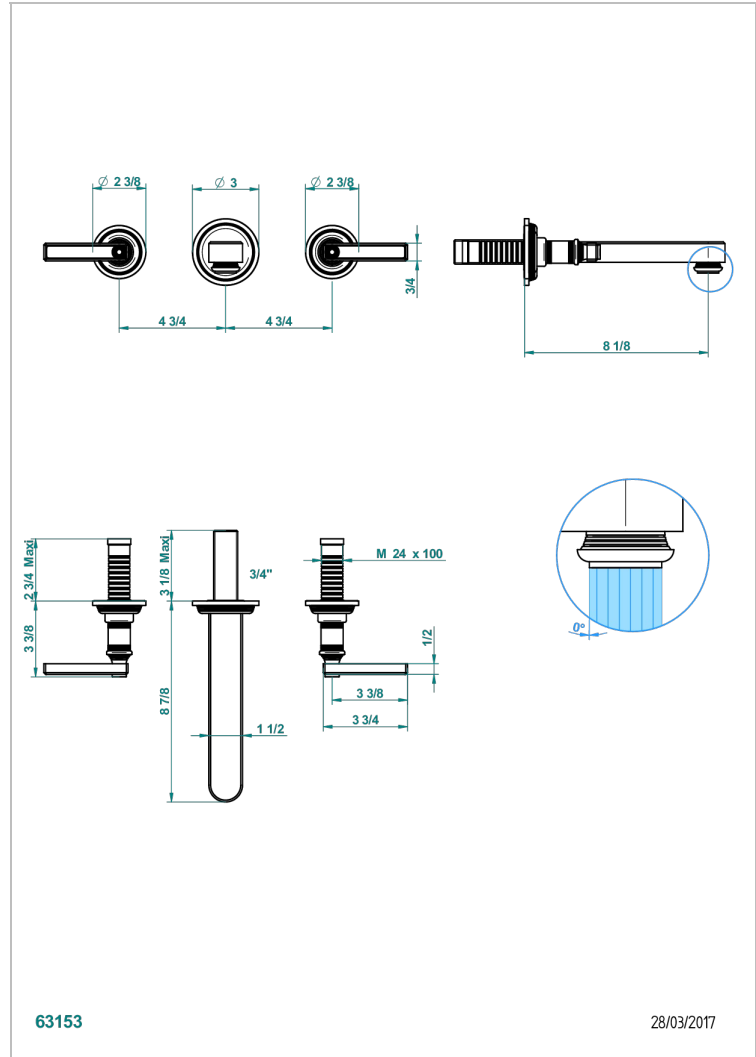

WEST COAST BLACK ONYX WITH LEVER

U9F-40SGBUS

Trim only for wall mounted 3 holes basin mixer

THG[®]
PARIS

CARACTERÍSTICAS

- West Coast Black Onyx with lever
- Trim only for wall mounted 3 holes basin mixer

PRODUCTOS RELACIONADOS

- Ref. G00-40AM/US Partie à encastrier pour mélangeur mural - version manettes- standard américain

ACABADOS DISPONIBLES

Bronce claro - D01
Cerámica negra mate - D30
Cobre viejo mate - H07
Cromo - A02
Cromo mate - C02
Dorado - F01