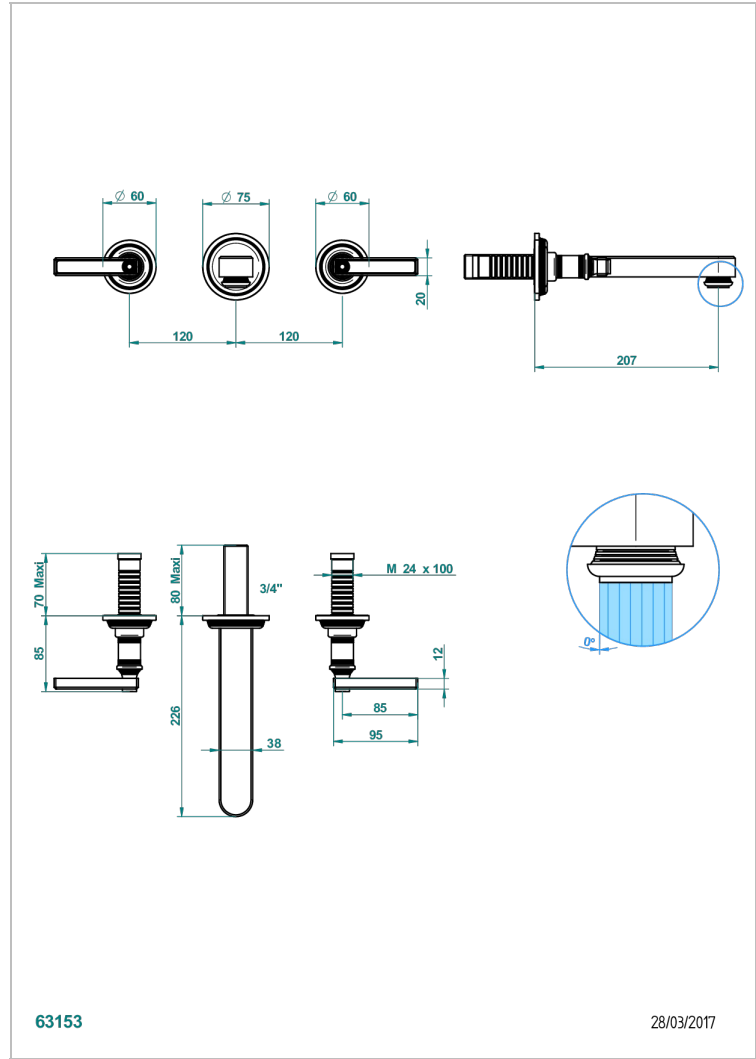

# WEST COAST ONYX NOIR A MANETTES

U9F-40SGB

Garniture pour mélangeur de lavabo mural, bec super goliath

THG<sup>®</sup>  
PARIS

63153

28/03/2017

## CARACTÉRISTIQUES

- West Coast Onyx noir à manettes
- Garniture pour mélangeur de lavabo mural, bec super goliath

## PRODUITS ASSOCIÉS

- Ref. G00-40AC Partie à encastrer pour mélangeur mural - version croisillons
- Ref. G00-40AM Partie à encastrer pour mélangeur mural - version manettes