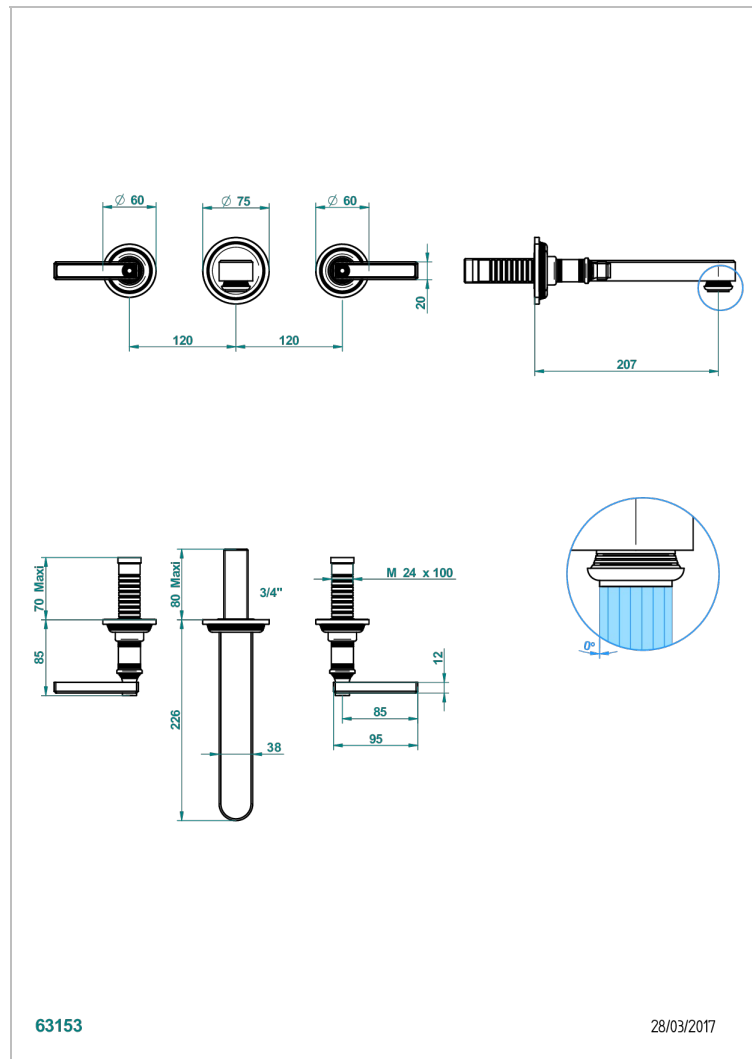

# WEST COAST BLACK ONYX WITH LEVER

U9F-40SGB

Garnitur für Waschtischbatterie zur Wandmontage, Supert Goliath Auslauf

THG<sup>®</sup>  
PARIS

## EIGENSCHAFTEN

- West Coast Black Onyx with lever
- Garnitur für Waschtischbatterie zur Wandmontage, Supert Goliath Auslauf

## ÄHNLICHE PRODUKTE

- Ref. G00-40AC Up-teil für wandarmatur
- Ref. G00-40AM Up-teil für wandarmatur