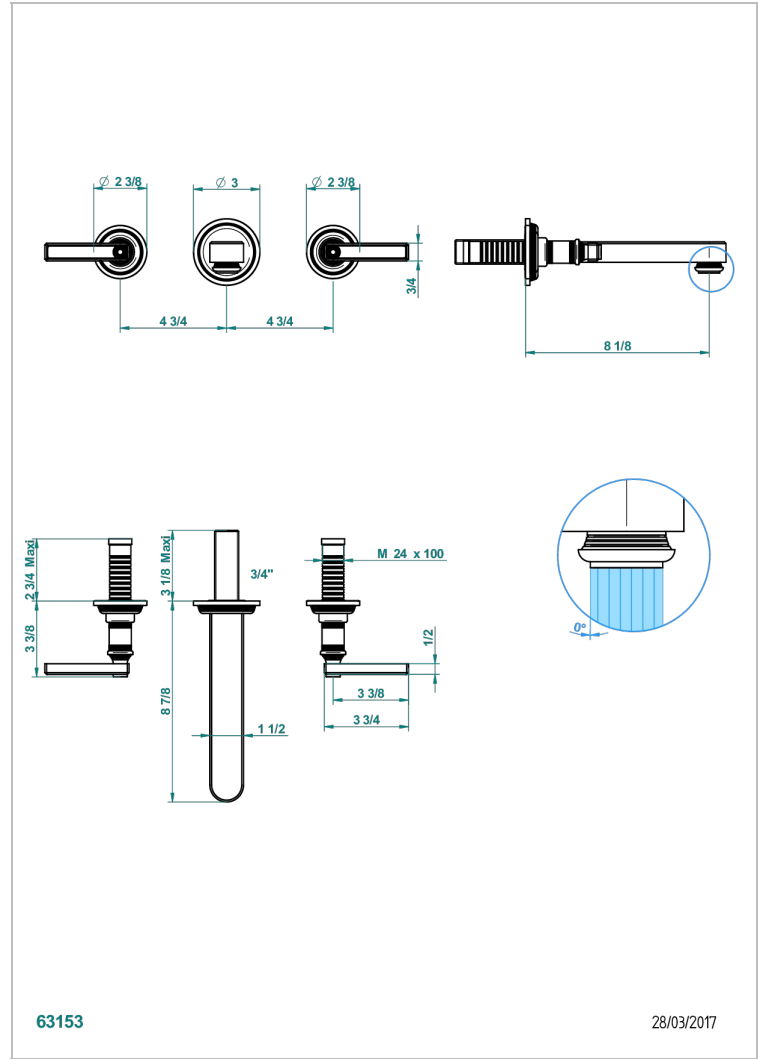

# WEST COAST ONYX NOIR A MANETTES

U9F-40SGB

Garniture pour mélangeur de lavabo mural, bec super goliath

THG<sup>®</sup>  
PARIS

## CARACTÉRISTIQUES

- West Coast Onyx noir à manettes
- Garniture pour mélangeur de lavabo mural, bec super goliath

## PRODUITS ASSOCIÉS

- Ref. G00-40AC Partie à encastrer pour mélangeur mural - version croisillons
- Ref. G00-40AM Partie à encastrer pour mélangeur mural - version manettes