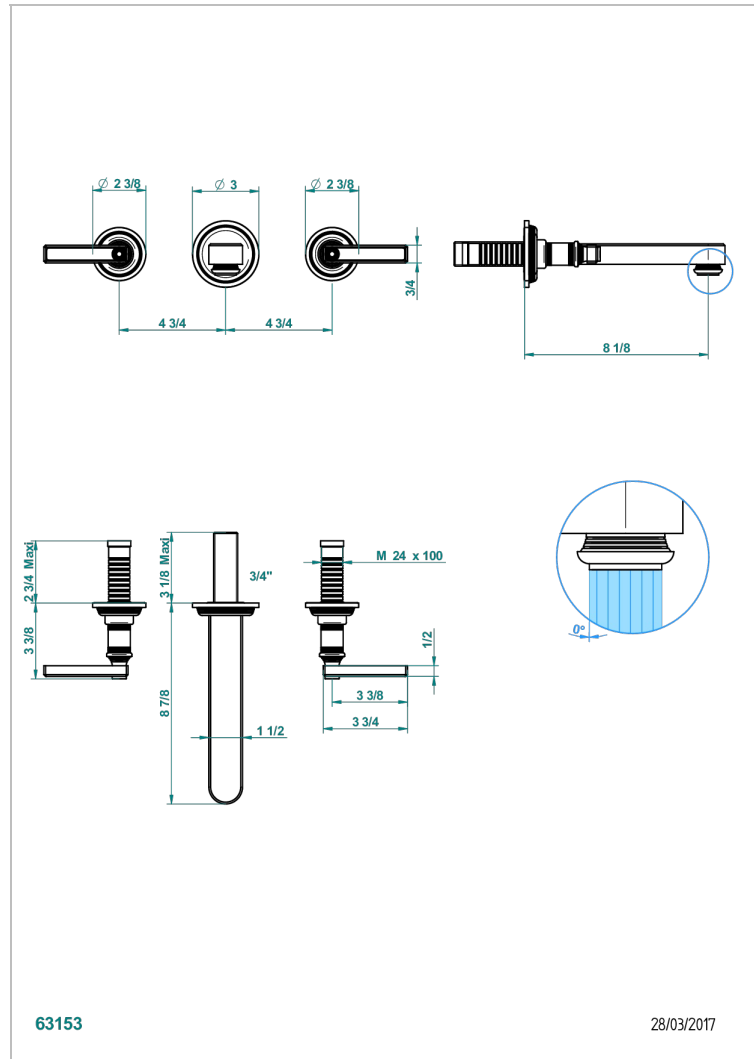

WEST COAST BLACK ONYX WITH LEVER

U9F-40SGB

Garnitur für Waschtischbatterie zur Wandmontage, Supert Goliath Auslauf

THG[®]
PARIS

EIGENSCHAFTEN

- West Coast Black Onyx with lever
- Garnitur für Waschtischbatterie zur Wandmontage, Supert Goliath Auslauf

ÄHNLICHE PRODUKTE

- Ref. G00-40AC Up-teil für wandarmatur
- Ref. G00-40AM Up-teil für wandarmatur

VERFÜGBARE OBERFLÄCHEN

Altnickel - H28
Blassgold - F30
Blassgold matt unlackiert - F31
Bronze hell - D01
Chrom - A02
Chrom matt - C02