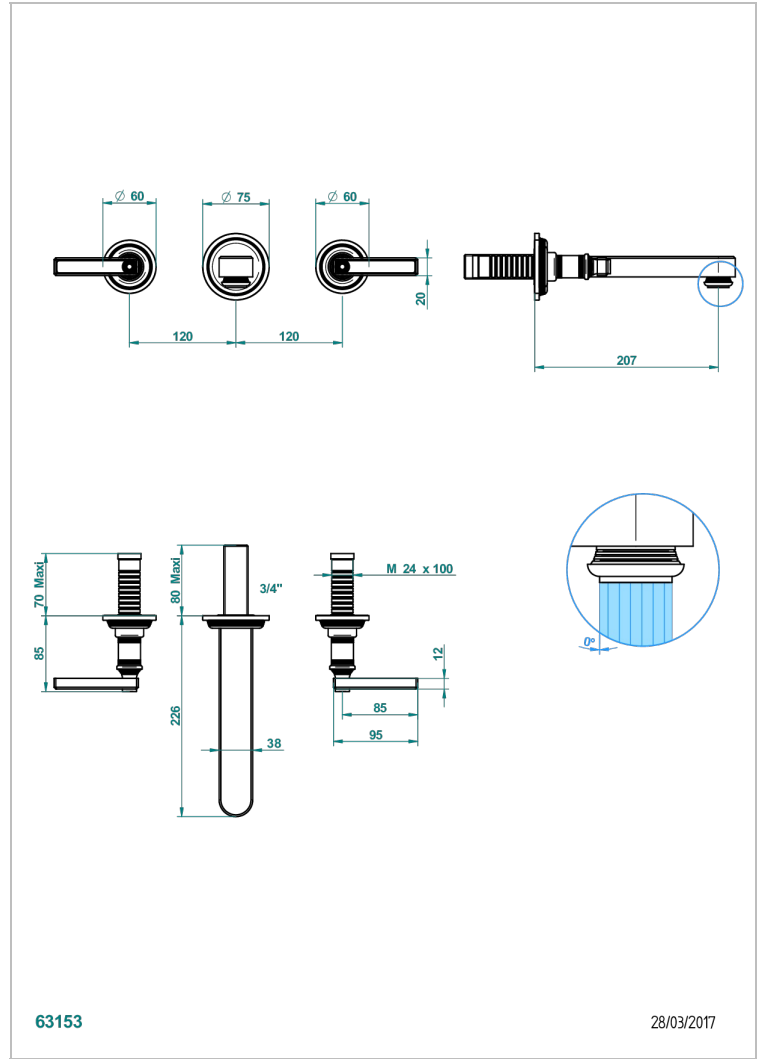

# WEST COAST ONYX NOIR A MANETTES

U9F-40SGB

Garniture pour mélangeur de lavabo mural, bec super goliath

THG<sup>®</sup>  
PARIS

## CARACTÉRISTIQUES

- West Coast Onyx noir à manettes
- Garniture pour mélangeur de lavabo mural, bec super goliath

## PRODUITS ASSOCIÉS

- Ref. G00-40AC Partie à encastrer pour mélangeur mural - version croisillons
- Ref. G00-40AM Partie à encastrer pour mélangeur mural - version manettes