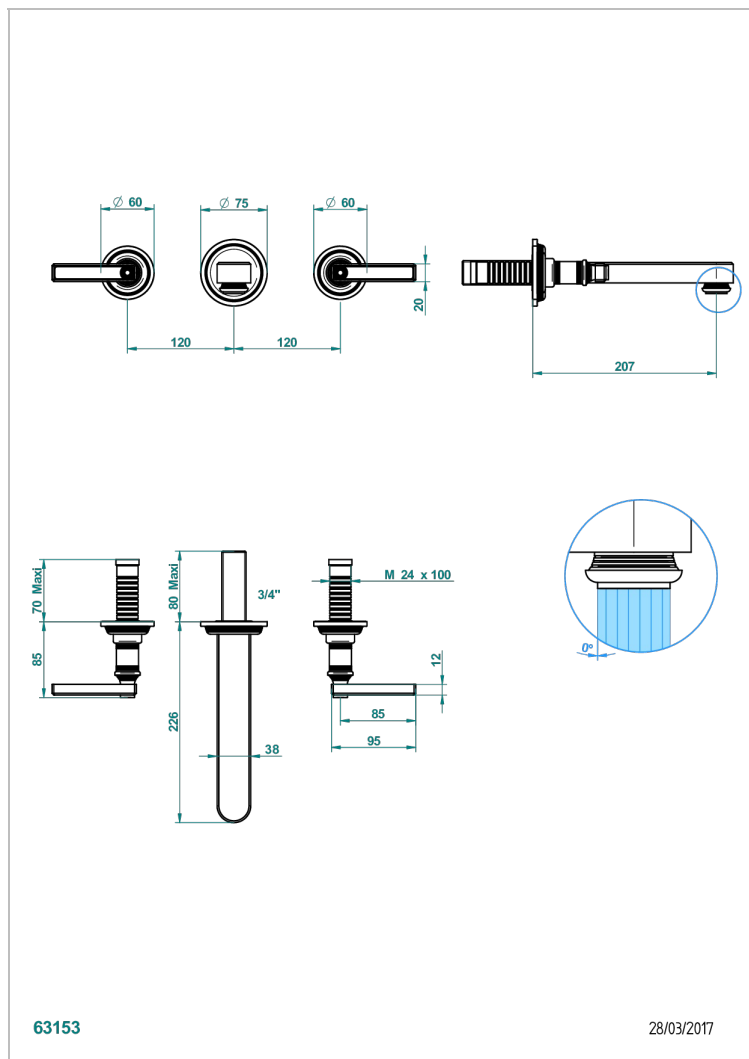

# WEST COAST BLACK ONYX WITH LEVER

U9F-40SGB

Garnitur für Waschtischbatterie zur Wandmontage, Supert Goliath Auslauf

THG<sup>®</sup>  
PARIS

## EIGENSCHAFTEN

- West Coast Black Onyx with lever
- Garnitur für Waschtischbatterie zur Wandmontage, Supert Goliath Auslauf

## ÄHNLICHE PRODUKTE

- Ref. G00-40AC Up-teil für wandarmatur
- Ref. G00-40AM Up-teil für wandarmatur