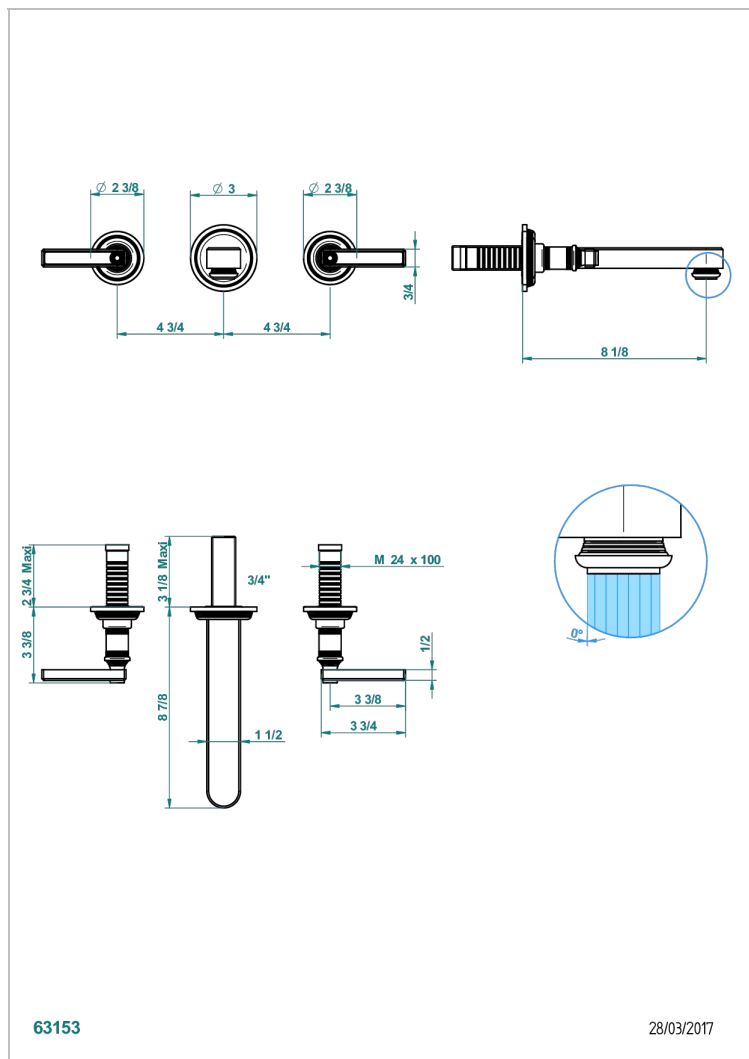

WEST COAST С РУЧКАМИ-РУКОЯТКАМИ С ЧЕРНЫМ ОНИКСОМ

U9F-40SGB

Внешняя часть смесителя встраиваемого в стену для раковины на три отверстия с изливом СУПЕР ГОЛИАФ- без выпуска

ХАРАКТЕРИСТИКИ

- West coast с ручками-рукоятками с чёрным ониксом
- Внешняя часть смесителя встраиваемого в стену для раковины на три отверстия с изливом СУПЕР ГОЛИАФ- без выпуска

СВЯЗАННЫЕ ТОВАРНЫЕ ПОЗИЦИИ

- Ref. G00-40AC Встраиваемая часть смесителя настенного на три отверстия (не рукоят.)
- Ref. G00-40AM Встраиваемая часть смесителя настенного на 3 отверстия на пластине (рукоят.)