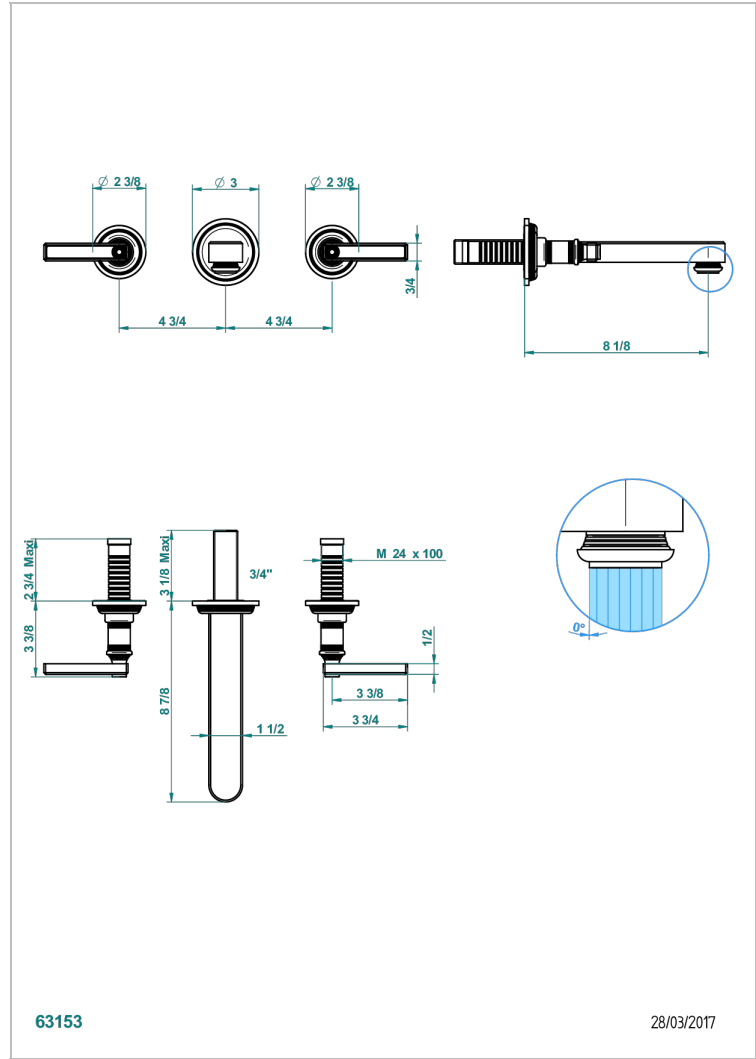

# WEST COAST ONYX NOIR A MANETTES

U9F-40SGB

Garniture pour mélangeur de lavabo mural, bec super goliath

THG<sup>®</sup>  
PARIS

63153

28/03/2017

## CARACTÉRISTIQUES

- West Coast Onyx noir à manettes
- Garniture pour mélangeur de lavabo mural, bec super goliath

## PRODUITS ASSOCIÉS

- Ref. G00-40AC Partie à encastrer pour mélangeur mural - version croisillons
- Ref. G00-40AM Partie à encastrer pour mélangeur mural - version manettes