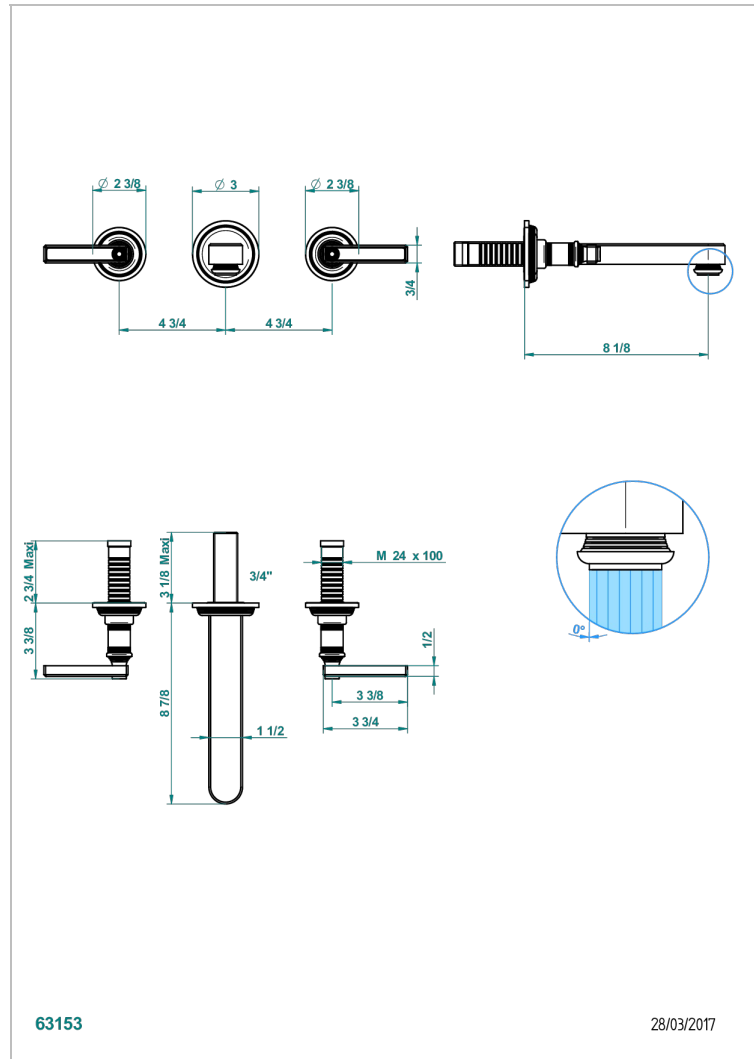

# WEST COAST BLACK ONYX WITH LEVER

U9F-40SGB

Garnitur für Waschtischbatterie zur Wandmontage, Supert Goliath Auslauf

THG<sup>®</sup>  
PARIS

## EIGENSCHAFTEN

- West Coast Black Onyx with lever
- Garnitur für Waschtischbatterie zur Wandmontage, Supert Goliath Auslauf

## ÄHNLICHE PRODUKTE

- Ref. G00-40AC Up-teil für wandarmatur
- Ref. G00-40AM Up-teil für wandarmatur