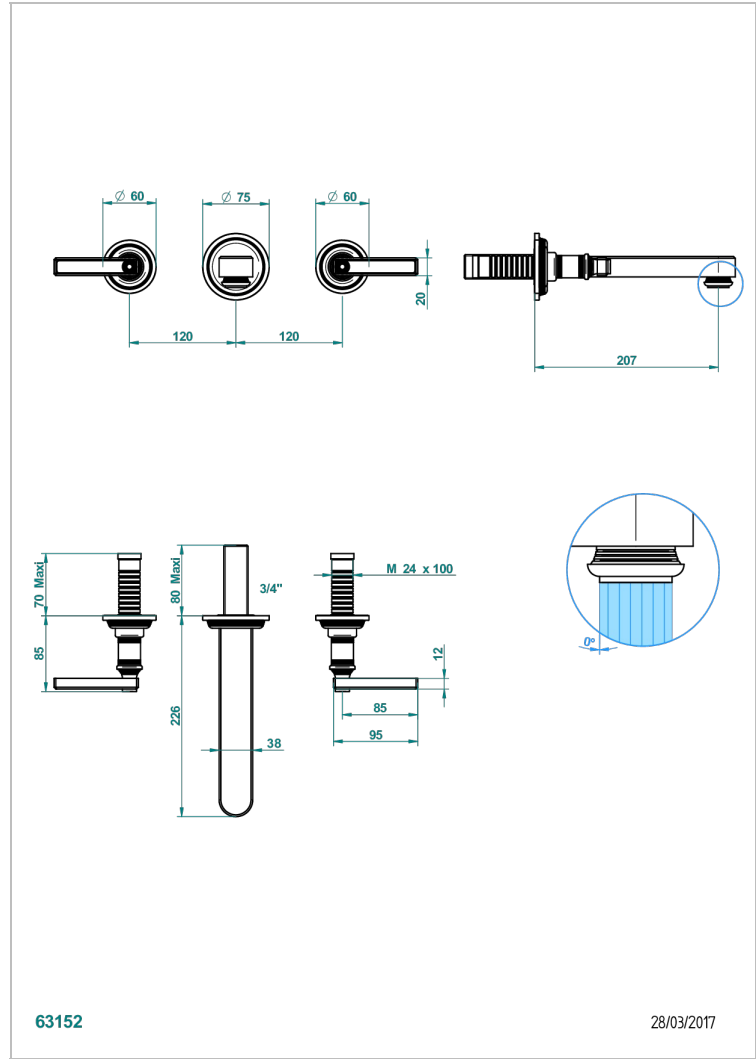

WEST COAST METAL WITH LEVER

U9B-40SGBUS

Trim only for wall mounted 3 holes basin mixer

63152

28/03/2017

CARACTERÍSTICAS

- West Coast Metal with lever
- Trim only for wall mounted 3 holes basin mixer

PRODUCTOS RELACIONADOS

- Ref. G00-40AM/US Partie à encastrier pour mélangeur mural - version manettes- standard américain

ACABADOS DISPONIBLES

Bronce claro - D01
Cerámica negra mate - D30
Cobre viejo mate - H07
Cromo - A02
Cromo mate - C02
Dorado - F01