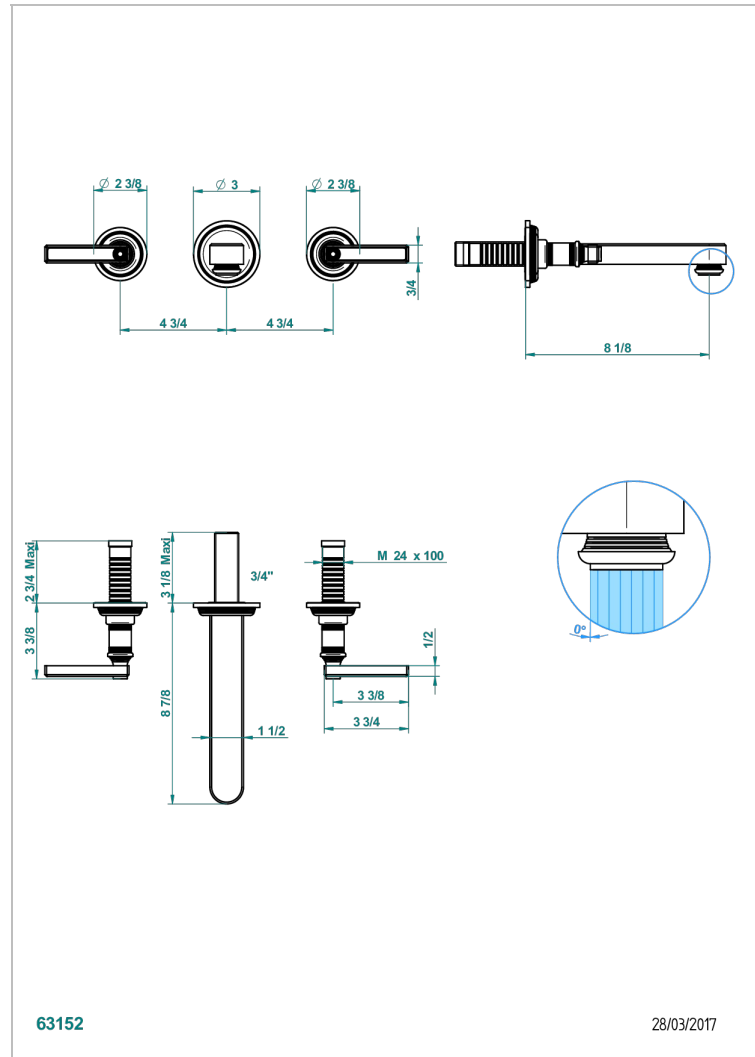

WEST COAST METAL A MANETTES

U9B-40SGBUS

Garniture pour mélangeur de lavabo mural - bec super goliath

THG[®]
PARIS

CARACTÉRISTIQUES

- West Coast Métal à manettes
- Garniture pour mélangeur de lavabo mural - bec super goliath

PRODUITS ASSOCIÉS

- Ref. G00-40AM/US Partie à encastrer pour mélangeur mural - version manettes- standard américain

FINITIONS DISPONIBLES

Bronze clair - D01
Chromé - A02
Chromé insert doré - GA1
Chromé mat - CO2
Doré brillant - F01
Doré mat - F07