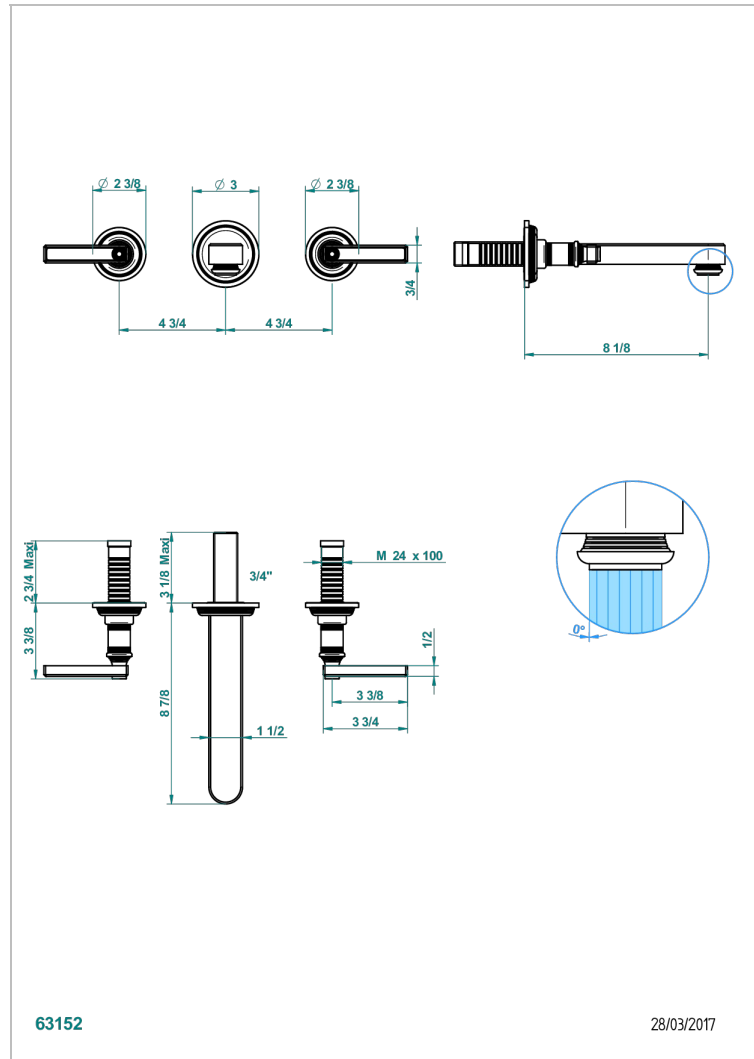

WEST COAST METAL WITH LEVER

U9B-40SGBUS

Trim only for wall mounted 3 holes basin mixer

THG[®]
PARIS

CARACTERÍSTICAS

- West Coast Metal with lever
- Trim only for wall mounted 3 holes basin mixer

PRODUCTOS RELACIONADOS

- Ref. G00-40AM/US Partie à encastrier pour mélangeur mural - version manettes- standard américain

ACABADOS DISPONIBLES

Bronce claro - D01
Cerámica negra mate - D30
Cobre viejo mate - H07
Cromo - A02
Cromo mate - C02
Dorado - F01