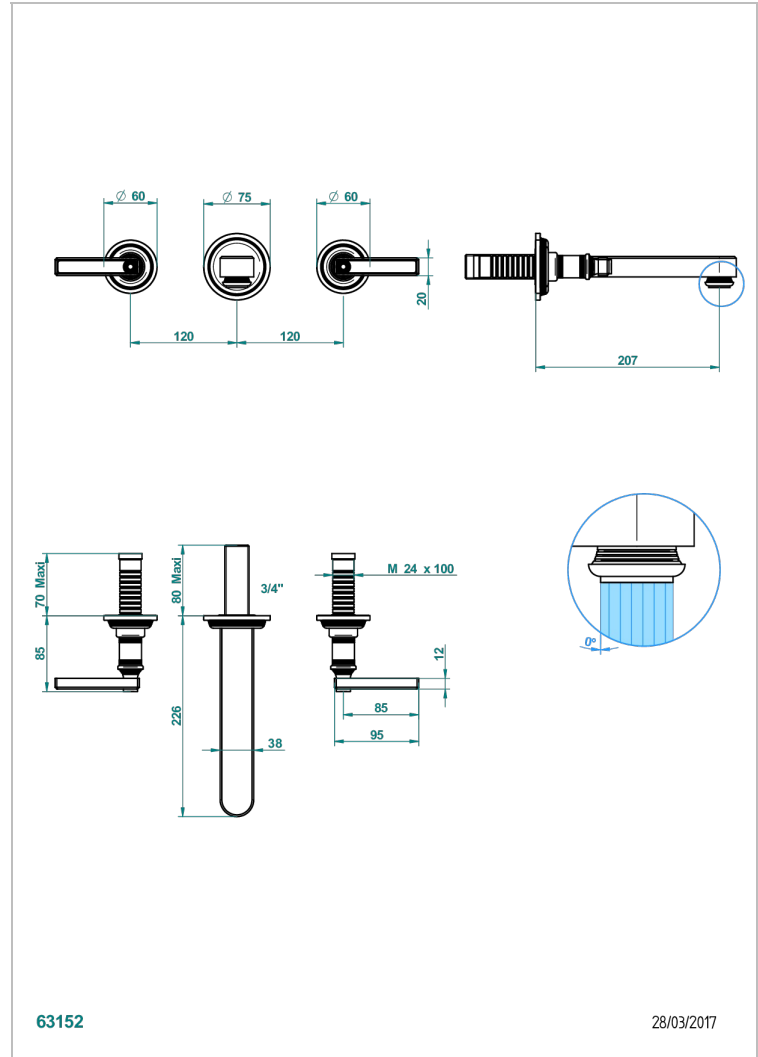

WEST COAST METAL A MANETTES

U9B-40SGB

Garniture pour mélangeur de lavabo mural, bec super goliath

THG[®]
PARIS

CARACTÉRISTIQUES

- West Coast Métal à manettes
- Garniture pour mélangeur de lavabo mural, bec super goliath

PRODUITS ASSOCIÉS

- Ref. G00-40AC Partie à encastrer pour mélangeur mural - version croisillons
- Ref. G00-40AM Partie à encastrer pour mélangeur mural - version manettes

FINITIONS DISPONIBLES

Bronze clair - D01
Chromé - A02
Chromé insert doré - GA1
Chromé mat - C02
Doré brillant - F01
Doré mat - F07