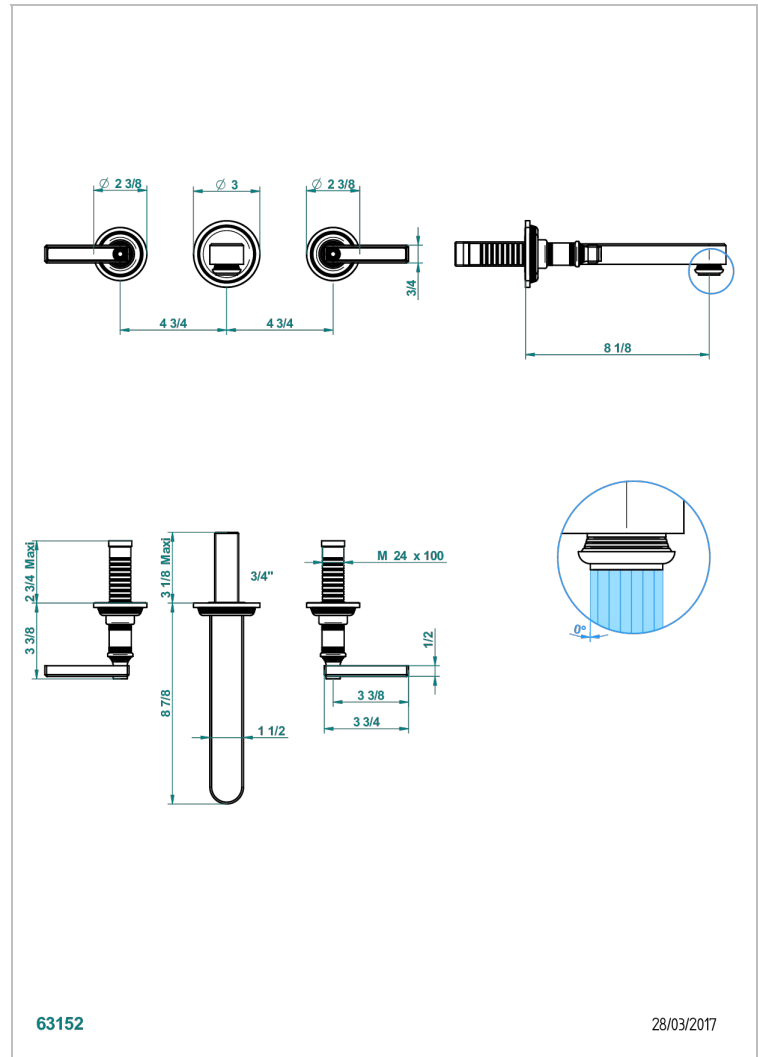

WEST COAST METAL A MANETTES

U9B-40SGB

Garniture pour mélangeur de lavabo mural, bec super goliath

THG[®]
PARIS

63152

28/03/2017

CARACTÉRISTIQUES

- West Coast Métal à manettes
- Garniture pour mélangeur de lavabo mural, bec super goliath

PRODUITS ASSOCIÉS

- Ref. G00-40AC Partie à encastrer pour mélangeur mural - version croisillons
- Ref. G00-40AM Partie à encastrer pour mélangeur mural - version manettes

FINITIONS DISPONIBLES

Bronze clair - D01
Chromé - A02
Chromé insert doré - GA1
Chromé mat - C02
Doré brillant - F01
Doré mat - F07